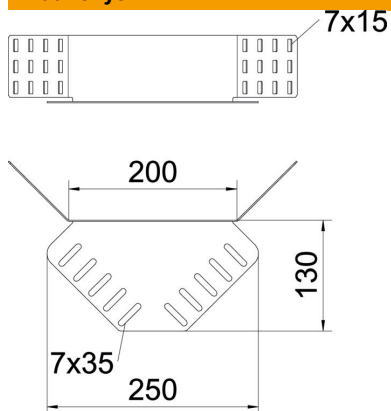

Techniniu duomeniu lapas

Kampinė jungtis FS

Prekės numeris: 6067980

Kampinis sujungiklis kabelių loveliams, šonų aukštis 85 mm.
Tvirtinimo detalės užsakomos atskirai.

St Plienas

FS cinkuotas

Pagrindiniai duomenys

Prekės numeris	6067980
1 pavadinimas	Kampinė jungtis
2 pavadinimas	kabelių loveliui
Gamintojas	OBO
Medžiaga	Plienas
Paviršius	cinkuotas juostiniu būdu
Paviršiaus standartas	DIN EN 10346
Mažiausias pardavimo vienetas	10
Kiekio vienetas	Vienetas
Svoris	61 kg
Svorio vienetas	kg/100 vnt.

Techniniu duomenu lapas

Kampinė jungtis FS

Prekės numeris: 6067980

Matmenys

Matmenys	240 x 130
Ilgis	240 mm
Plotis	400 mm
Aukštis	85 mm
Aukštis	3 in
Skardos storis	1,25 mm

Techniniai duomenys

Išvadas	Kampinė jungtis
Opprettholdelse av funksjon	ne
Tinka vieliniam loveliui	ne
Tinka kabelinėms kopėčioms	ne
Tinka loveliui kabeliams	taip
Tinka, kai kabelių laikymo sistemos aukštis	85 mm
Horizontalios lankstinės jungtys	ne
Vertikalios lankstinės jungtys	ne
Nerūdijantis plienas, beicuotas	ne
Sujungimo būdas	Varžtinė jungtis