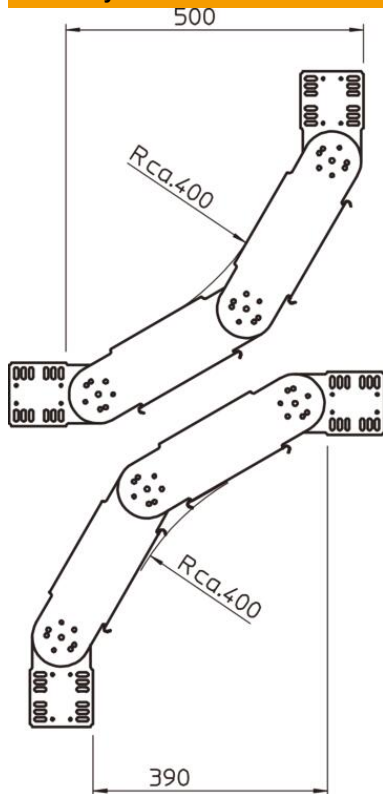

Techniniu duomenu lapas

90° reguliuojamas kampas, vertikalus 110 FT

Prekės numeris: 7081308

90° reguliuojamas kampas, vertikalus, visų tipų kabelių loveliams, kurių šonų aukštis yra 110 mm.
Alkūnė tiekama išmontuotos būklės. Papildomos tvirtinimo detalės nebūtinės.

St Plienas

FT karštai cinkuotas

Pagrindiniai duomenys

Prekės numeris	7081308
Tipas	RGBV 130 FT
1 pavadinimas	Reguliuojamas kampas
2 pavadinimas	vertikalus
Gamintojas	OBO
Dydis	110x300
Medžiaga	Plienas
Paviršius	karštai cinkuotas
Paviršiaus standartas	DIN EN ISO 1461
Mažiausias pardavimo vienetas	1
Kiekio vienetas	Vienetas
Svoris	480 kg
Svorio vienetas	kg/100 vnt.

Techniniu duomenu lapas

90° reguliuojamas kampas, vertikalus 110 FT

Prekės numeris: 7081308

Matmenys

Plotis	300 mm
Plotis	12 in
Aukštis	110 mm
Aukštis	4 in
Skardos storis	1 mm
Matmuo R	400 mm

Techniniai duomenys

Sulenkinas (kampas)	90°
Sujungimo elemento konstrukcija	pridedamas sujungimo elementas
Konstruktinė forma	Pilnos komplektacijos lanksto alkūnė
Opprettholdelse av funksjon	ne
Montažinis pagrindo perforavimas	ne
NATO skylių išdėstymo schema	ne
Krypties pakeitimas	Vertikaliai kylantis / besileidžiantis
Nerūdijantis plienas, beicuotas	ne
Šonų perforavimas	ne
Sutvirtinta konstrukcija	ne
Kabelių sistemos sujungiklio rūšis	įsuktas