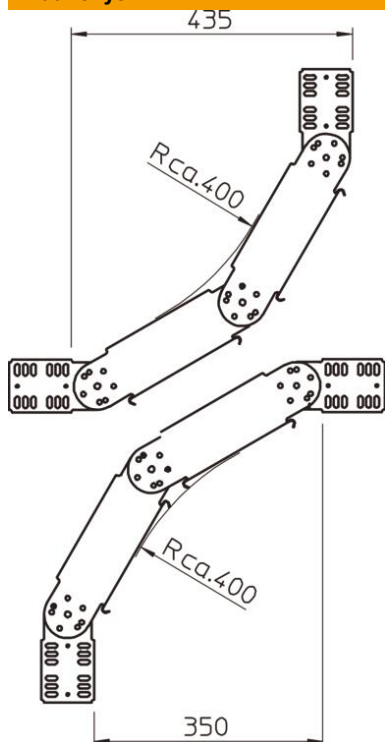

# Techniniu duomenu lapas

90° reguliuojamas kampas, vertikalus 85 FT

Prekės numeris: 7080506

90° lanksčioji alkūnė, vertikali, visų tipų kabelių loveliams, kurių šonų aukštis yra 85 mm.  
Alkūnė tiekama išmontuotos būklės. Papildomos tvirtinimo detalės nebūtinės.

## Pagrindiniai duomenys

Prekės numeris	7080506
Tipas	RGBV 850 FT
1 pavadinimas	Reguliuojamas kampas
2 pavadinimas	vertikalus
Gamintojas	OBO
Dydis	85x500
Medžiaga	Plienas
Paviršius	karštai cinkuotas
Paviršiaus standartas	DIN EN ISO 1461
Mažiausias pardavimo vienetas	1
Kiekio vienetas	Vienetas
Svoris	488 kg
Svorio vienetas	kg/100 vnt.

# Techniniu duomenu lapas

90°reguliuojamas kampas, vertikalus 85 FT

Prekės numeris: 7080506

## Matmenys

Plotis	500 mm
Plotis	20 in
Aukštis	85 mm
Aukštis	3 in
Skardos storis	1 mm
Matmuo R	400 mm