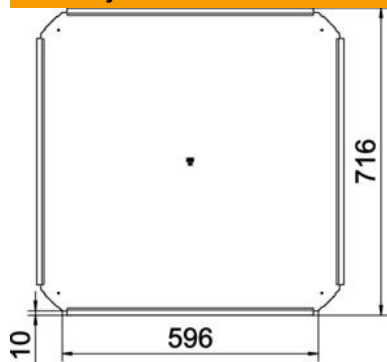

A2 Plienas, nerūdijantis, 1.4301

2B šviesus, apdirbtas

Pagrindiniai duomenys

Prekės numeris	7027870
Tipas	RKD 600 A2
1 pavadinimas	Dangtis
2 pavadinimas	skirtas sankyžai
Gamintojas	OBO
Dydis	B600mm
Medžiaga	Plienas, nerūdijantis, 1.4301
Paviršius	šviesus, apdirbtas
Paviršiaus standartas	
Mažiausias pardavimo vienetas	1
Kiekio vienetas	Vienetas
Svoris	400 kg
Svorio vienetas	kg/100 vnt.

Techniniu duomenu lapas

Dangtis kryžmei 600 A2

Prekės numeris: 7027870

Matmenys

Plotis	600 mm
Skardos storis	1 mm
Matmuo B	600 mm

Techniniai duomenys

Sukamųjų sklendžių skaičius	0 St.
Tvirtinimo būdas	priglundantis
Tinka kabelinėms kopėčioms	ne
Tinka loveliui kabeliams	taip
Nerūdijantis plienas, beicuotas	ne
Maks. naudojimo temperatūros diapazonas	120 °C
Min. naudojimo temperatūros diapazonas	-20 °C