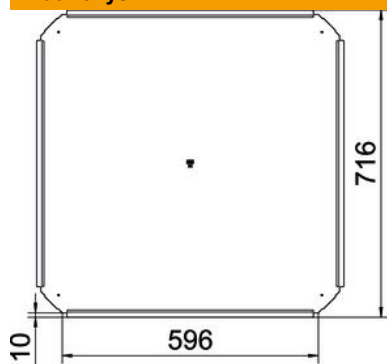

St Plienas

DD cinkuotas juostiniu būdu, cinkas / aliuminis, „Double Dip“

Pagrindiniai duomenys

Prekės numeris	7027850
Tipas	RKD 600 DD
1 pavadinimas	Dangtis
2 pavadinimas	skirtas sankyžai
Gamintojas	OBO
Dydis	B600mm
Medžiaga	Plienas
Paviršius	cinkuotas juostiniu būdu, cinkas / aliuminis, „Double Dip“
Paviršiaus standartas	DIN EN 10346
Mažiausias pardavimo vienetas	1
Kiekio vienetas	Vienetas
Svoris	400 kg
Svorio vienetas	kg/100 vnt.

Techniniu duomenu lapas

Dangtis kryžmei DD

Prekės numeris: 7027850

Matmenys

Plotis	600 mm
Skardos storis	1 mm
Matmuo B	600 mm

Techniniai duomenys

Sukamųjų sklendžių skaičius	0 St.
Tvirtinimo būdas	priglundantis
Tinka kabelinėms kopėčioms	ne
Tinka loveliui kabeliams	taip
Nerūdijantis plienas, beicuotas	ne
Maks. naudojimo temperatūros diapazonas	120 °C
Min. naudojimo temperatūros diapazonas	-20 °C