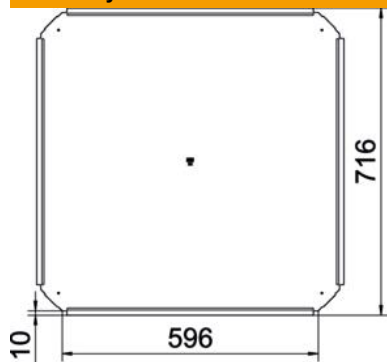

### Pagrindiniai duomenys

Prekės numeris	7027810
Tipas	RKD 600 FS
1 pavadinimas	Dangtis
2 pavadinimas	skirtas sankyžai
Gamintojas	OBO
Dydis	B600mm
Medžiaga	Plienas
Paviršius	cinkuotas juostiniu būdu
Paviršiaus standartas	DIN EN 10346
Mažiausias pardavimo vienetas	1
Kiekio vienetas	Vienetas
Svoris	400 kg
Svorio vienetas	kg/100 vnt.

## Matmenys

Plotis	600 mm
Skardos storis	1 mm
Matmuo B	600 mm