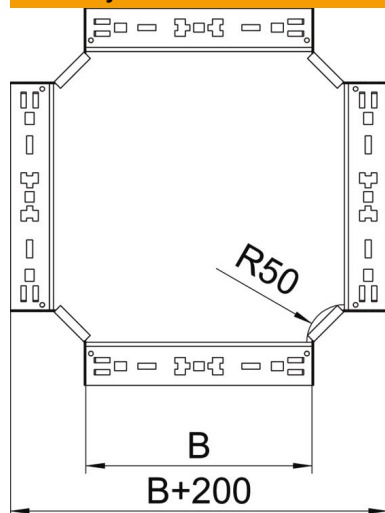

Techniniu duomenu lapas

Kryžmė „Magic“ 110 FS

Prekės numeris: 7027161

Kryžmė su greitojo sujungimo sistema. Tinka visų tipų kabelių loveliams, kurių šonų aukštis yra 110 mm.

St Plienas

FS cinkuotas

Pagrindiniai duomenys

Prekės numeris	7027161
Tipas	RKM 110 FS
1 pavadinimas	Sankryža
2 pavadinimas	su greitu sujungimu
Gamintojas	OBO
Dydis	110x100
Medžiaga	Plienas
Paviršius	cinkuotas juostiniu būdu
Paviršiaus standartas	DIN EN 10346
Mažiausias pardavimo vienetas	1
Kiekio vienetas	Vienetas
Svoris	124,7 kg
Svorio vienetas	kg/100 vnt.

Techniniu duomenu lapas

Kryžmė „Magic“ 110 FS

Prekės numeris: 7027161

Matmenys

Plotis	100 mm
Aukštis	110 mm
Skardos storis	1,25 mm
Matmuo B	100 mm

Techniniai duomenys

Sulenkimas (kampas)	90°
Sujungimo elemento konstrukcija	integruotas sujungimo elementas
Opprettholdelse av funksjon	ne
Pagrindo plokštės medžiagos storis	1,25 mm
NATO skylių išdėstymo schema	ne
Krypties pakeitimas	horizontalus
Nerūdijantis plienas, beicuotas	ne
Sutvirtinta konstrukcija	ne
Kabelių sistemos sujungiklio rūšis	Fiksatorius
Atramos storis	1,25 mm