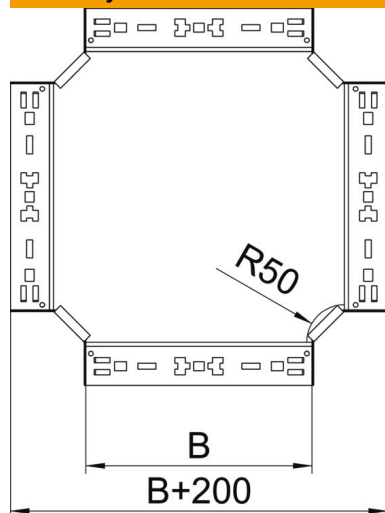

Techniniu duomeniu lapas

Kryžmė „Magic“ 110 FS

Prekės numeris: 7027163

Kryžmė su greitojo sujungimo sistema. Tinka visų tipų kabelių loveliams, kurių šonų aukštis yra 110 mm.

St Plienas

FS cinkuotas

Pagrindiniai duomenys

Prekės numeris	7027163
Tipas	RKM 115 FS
1 pavadinimas	Sankryža
2 pavadinimas	su greitu sujungimu
Gamintojas	OBO
Dydis	110x150
Medžiaga	Plienas
Paviršius	cinkuotas juostiniu būdu
Paviršiaus standartas	DIN EN 10346
Mažiausias pardavimo vienetas	1
Kiekio vienetas	Vienetas
Svoris	156,1 kg
Svorio vienetas	kg/100 vnt.

Techniniu duomenu lapas

Kryžmė „Magic“ 110 FS

Prekės numeris: 7027163

Matmenys

Plotis	150 mm
Aukštis	110 mm
Skardos storis	1,25 mm
Matmuo B	150 mm

Techniniai duomenys

Sulenkimas (kampas)	90°
Sujungimo elemento konstrukcija	integruotas sujungimo elementas
Opprettholdelse av funksjon	ne
Pagrindo plokštės medžiagos storis	1,25 mm
NATO skylių išdėstymo schema	ne
Krypties pakeitimas	horizontalus
Nerūdijantis plienas, beicuotas	ne
Sutvirtinta konstrukcija	ne
Kabelių sistemos sujungiklio rūšis	Fiksatorius
Atramos storis	1,25 mm