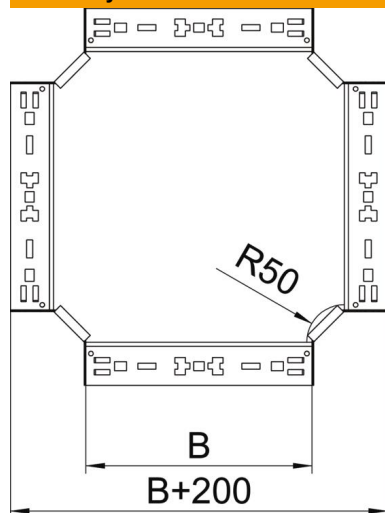

Kryžmė su greitojo sujungimo sistema. Tinka visų tipų kabelių loveliams, kurių šonų aukštis yra 110 mm.

St Plienas

FT karštai cinkuotas

Pagrindiniai duomenys

Prekės numeris	7027183
Tipas	RKM 115 FT
1 pavadinimas	Sankryža
2 pavadinimas	su greitu sujungimu
Gamintojas	OBO
Dydis	110x150
Medžiaga	Plienas
Paviršius	karštai cinkuotas
Paviršiaus standartas	DIN EN ISO 1461
Mažiausias pardavimo vienetas	1
Kiekio vienetas	Vienetas
Svoris	167,4 kg
Svorio vienetas	kg/100 vnt.

Techniniu duomenu lapas

Kryžmė „Magic“ 110 FT

Prekės numeris: 7027183

Matmenys

Plotis	110 mm
Aukštis	110 mm
Skardos storis	1,25 mm
Matmuo B	150 mm

Techniniai duomenys

Sulenkimas (kampas)	90°
Sujungimo elemento konstrukcija	integruotas sujungimo elementas
Opprettholdelse av funksjon	ne
Pagrindo plokštės medžiagos storis	1,25 mm
NATO skylių išdėstymo schema	ne
Krypties pakeitimas	horizontalus
Nerūdijantis plienas, beicuotas	ne
Sutvirtinta konstrukcija	ne
Kabelių sistemos sujungiklio rūšis	Fiksatorius
Atramos storis	1,25 mm