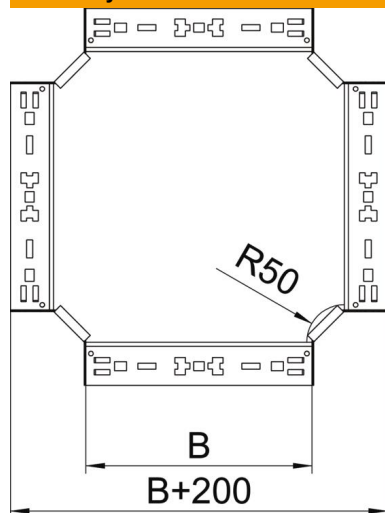

Techniniu duomenu lapas

Kryžmė „Magic“ 110 FS

Prekės numeris: 7027165

Kryžmė su greitojo sujungimo sistema. Tinka visų tipų kabelių loveliams, kurių šonų aukštis yra 110 mm.

St	Plienas
FS	cinkuotas

Pagrindiniai duomenys

Prekės numeris	7027165
Tipas	RKM 120 FS
1 pavadinimas	Sankryža
2 pavadinimas	su greitu sujungimu
Gamintojas	OBO
Dydis	110x200
Medžiaga	Plienas
Paviršius	cinkuotas juostiniu būdu
Paviršiaus standartas	DIN EN 10346
Mažiausias pardavimo vienetas	1
Kiekio vienetas	Vienetas
Svoris	192,3 kg
Svorio vienetas	kg/100 vnt.

Techniniu duomenu lapas

Kryžmė „Magic“ 110 FS

Prekės numeris: 7027165

Matmenys

Plotis	200 mm
Aukštis	110 mm
Skardos storis	1,25 mm
Matmuo B	200 mm

Techniniai duomenys

Sulenkimas (kampas)	90°
Sujungimo elemento konstrukcija	integruotas sujungimo elementas
Opprettholdelse av funksjon	ne
Pagrindo plokštės medžiagos storis	1,25 mm
NATO skylių išdėstymo schema	ne
Krypties pakeitimas	horizontalus
Nerūdijantis plienas, beicuotas	ne
Sutvirtinta konstrukcija	ne
Kabelių sistemos sujungiklio rūšis	Fiksatorius
Atramos storis	1,25 mm