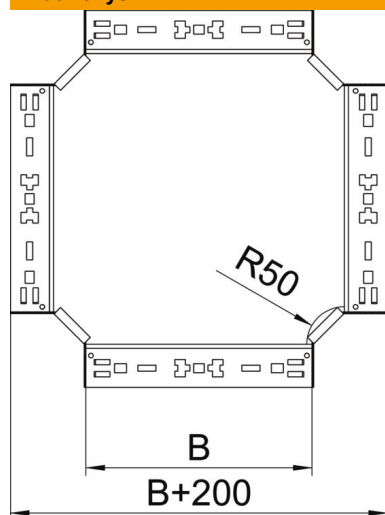

Techniniu duomeniu lapas

Kryžmė „Magic“ 110 FS

Prekės numeris: 7027167

Kryžmė su greitojo sujungimo sistema. Tinka visų tipų kabelių loveliams, kurių šonų aukštis yra 110 mm.

St	Plienas
FS	cinkuotas

Pagrindiniai duomenys

Prekės numeris	7027167
Tipas	RKM 130 FS
1 pavadinimas	Sankryža
2 pavadinimas	su greitu sujungimu
Gamintojas	OBO
Dydis	110x300
Medžiaga	Plienas
Paviršius	cinkuotas juostiniu būdu
Paviršiaus standartas	DIN EN 10346
Mažiausias pardavimo vienetas	1
Kiekio vienetas	Vienetas
Svoris	277,6 kg
Svorio vienetas	kg/100 vnt.

Techniniu duomeniu lapas

Kryžmė „Magic“ 110 FS

Prekės numeris: 7027167

Matmenys

Plotis	300 mm
Aukštis	110 mm
Skardos storis	1,25 mm
Matmuo B	300 mm

Techniniai duomenys

Sulenkimas (kampas)	90°
Sujungimo elemento konstrukcija	integruotas sujungimo elementas
Opprettholdelse av funksjon	ne
Pagrindo plokštės medžiagos storis	1,25 mm
NATO skylių išdėstymo schema	ne
Krypties pakeitimas	horizontalus
Nerūdijantis plienas, beicuotas	ne
Sutvirtinta konstrukcija	ne
Kabelių sistemos sujungiklio rūšis	Fiksatorius
Atramos storis	1,25 mm