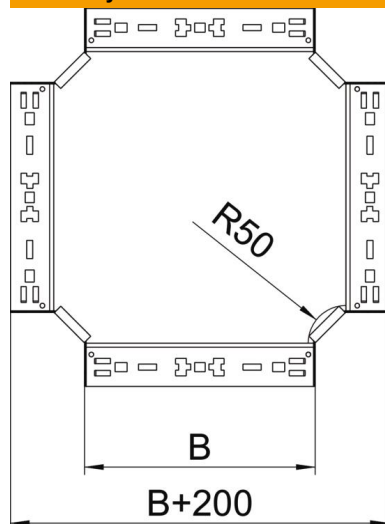

Techniniu duomenu lapas

Kryžmė „Magic“ 60 FS

Prekės numeris: 7027001

Kryžmė su greitojo sujungimo sistema. Tinka visų tipų kabelių loveliams, kurių šonų aukštis yra 60 mm.

St Plienas

FS cinkuotas

Pagrindiniai duomenys

Prekės numeris	7027001
Tipas	RKM 610 FS
1 pavadinimas	Sankryža
2 pavadinimas	su greitu sujungimu
Gamintojas	OBO
Dydis	60x100
Medžiaga	Plienas
Paviršius	cinkuotas juostiniu būdu
Paviršiaus standartas	DIN EN 10346
Mažiausias pardavimo vienetas	1
Kiekio vienetas	Vienetas
Svoris	92,5 kg
Svorio vienetas	kg/100 vnt.

Techniniu duomenu lapas

Kryžmė „Magic“ 60 FS

Prekės numeris: 7027001

Matmenys

Plotis	100 mm
Plotis	4 in
Aukštis	60 mm
Aukštis	2 in
Skardos storis	1,25 mm
Matmuo B	100 mm

Techniniai duomenys

Sulenimas (kampas)	90°
Sujungimo elemento konstrukcija	integuotas sujungimo elementas
Opprettholdelse av funksjon	taip
Pagrindo plokštės medžiagos storis	1,25 mm
NATO skylių išdėstymo schema	ne
Krypties pakeitimas	horizontalus
Nerūdijantis plienas, beicuotas	ne
Sutvirtinta konstrukcija	ne
Kabelių sistemos sujungiklio rūšis	Fiksatorius
Atramos storis	1,25 mm