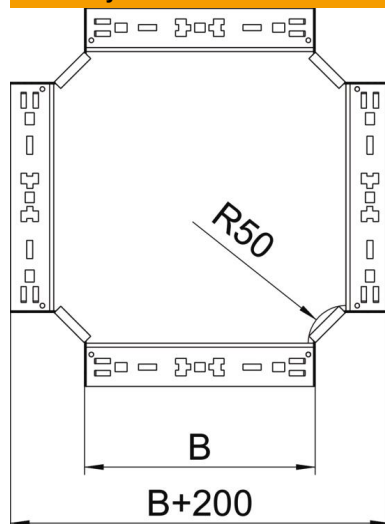

### Pagrindiniai duomenys

Prekės numeris	7027005
Tipas	RKM 620 FS
1 pavadinimas	Sankryža
2 pavadinimas	su greitu sujungimu
Gamintojas	OBO
Dydis	60x200
Medžiaga	Plienas
Paviršius	cinkuotas juostiniu būdu
Paviršiaus standartas	DIN EN 10346
Mažiausias pardavimo vienetas	1
Kiekio vienetas	Vienetas
Svoris	159,8 kg
Svorio vienetas	kg/100 vnt.

### Matmenys

Plotis	200 mm
Plotis	8 in
Aukštis	60 mm
Aukštis	2 in
Skardos storis	1,25 mm
Matmuo B	200 mm