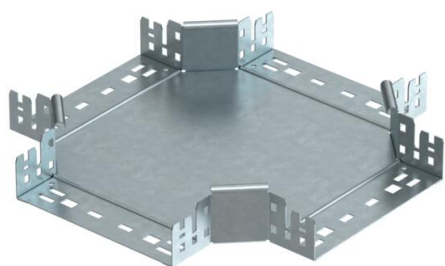

# Techniniu duomeniu lapas

Kryžmė „Magic“ 60 FT

Prekės numeris: 7027025

Kryžmė su greitojo sujungimo sistema. Tinka visų tipų kabelių loveliams, kurių šonų aukštis yra 60 mm.

**St** Plienas

**FT** karštai cinkuotas

## Pagrindiniai duomenys

Prekės numeris	7027025
Tipas	RKM 620 FT
1 pavadinimas	Sankryža
2 pavadinimas	su greitu sujungimu
Gamintojas	OBO
Dydis	60x200
Medžiaga	Plienas
Paviršius	karštai cinkuotas
Paviršiaus standartas	DIN EN ISO 1461
Mažiausias pardavimo vienetas	1
Kiekio vienetas	Vienetas
Svoris	172,7 kg
Svorio vienetas	kg/100 vnt.

## Matmenys

Plotis	200 mm
Plotis	8 in
Aukštis	60 mm
Aukštis	2 in
Skardos storis	1,25 mm
Matmuo B	200 mm

## Techniniai duomenys

Sulenkimas (kampas)	90°
Sujungimo elemento konstrukcija	integuotas sujungimo elementas
Opprettholdelse av funksjon	taip
Pagrindo plokštės medžiagos storis	1,25 mm
Krypties pakeitimas	horizontalus
Nerūdijantis plienas, beicuotas	ne
Sutvirtinta konstrukcija	ne
Kabelių sistemos sujungiklio rūšis	Fiksatorius
Atramos storis	1,25 mm