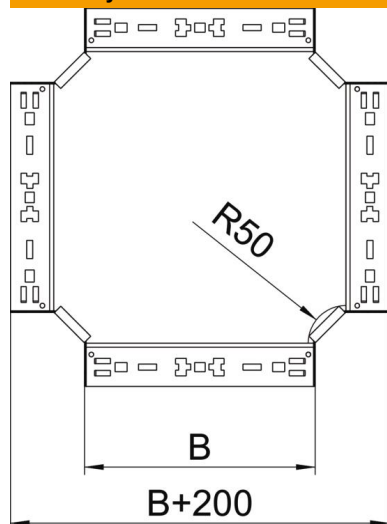

# Techniniu duomeniu lapas

Kryžmė „Magic“ 60 FT

Prekės numeris: 7027025

Kryžmė su greitojo sujungimo sistema. Tinka visų tipų kabelių loveliams, kurių šonų aukštis yra 60 mm.

**St** Plienas

**FT** karštai cinkuotas

## Pagrindiniai duomenys

Prekės numeris	7027025
Tipas	RKM 620 FT
1 pavadinimas	Sankryža
2 pavadinimas	su greitu sujungimu
Gamintojas	OBO
Dydis	60x200
Medžiaga	Plienas
Paviršius	karštai cinkuotas
Paviršiaus standartas	DIN EN ISO 1461
Mažiausias pardavimo vienetas	1
Kiekio vienetas	Vienetas
Svoris	172,7 kg
Svorio vienetas	kg/100 vnt.

# Techniniu duomenu lapas

Kryžmė „Magic“ 60 FT

Prekės numeris: 7027025

## Matmenys

Plotis	200 mm
Plotis	8 in
Aukštis	60 mm
Aukštis	2 in
Skardos storis	1,25 mm
Matmuo B	200 mm