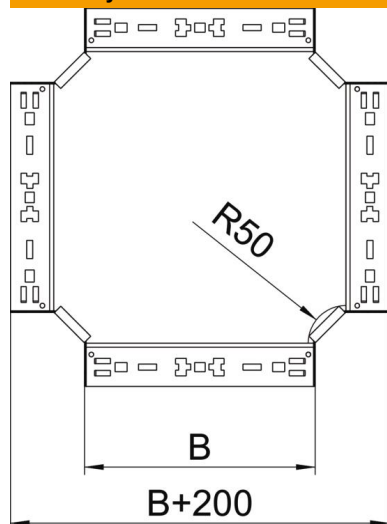

## Pagrindiniai duomenys

Prekės numeris	7027047
Tipas	RKM 630 A2
1 pavadinimas	Sankryža
2 pavadinimas	su greitu sujungimu
Gamintojas	OBO
Dydis	60x300
Medžiaga	Plienas, nerūdijantis, 1.4301
Paviršius	šviesus, apdirbtas
Paviršiaus standartas	
Mažiausias pardavimo vienetas	1
Kiekio vienetas	Vienetas
Svoris	244,6 kg
Svorio vienetas	kg/100 vnt.

## Matmenys

Plotis	300 mm
Aukštis	60 mm
Skardos storis	1,25 mm
Matmuo B	300 mm