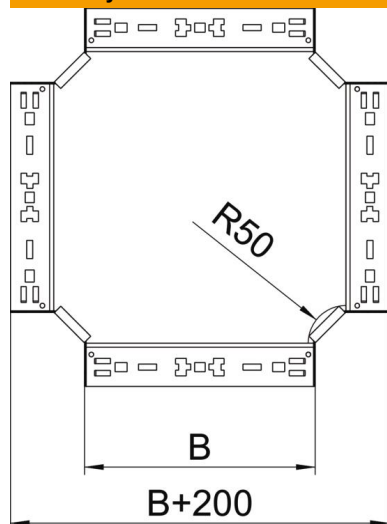

Techniniu duomeniu lapas

Kryžmė „Magic“ 60 FS

Prekės numeris: 7027007

Kryžmė su greitojo sujungimo sistema. Tinka visų tipų kabelių loveliams, kurių šonų aukštis yra 60 mm.

St Plienas

FS cinkuotas

Pagrindiniai duomenys

Prekės numeris	7027007
Tipas	RKM 630 FS
1 pavadinimas	Sankryža
2 pavadinimas	su greitu sujungimu
Gamintojas	OBO
Dydis	60x300
Medžiaga	Plienas
Paviršius	cinkuotas juostiniu būdu
Paviršiaus standartas	DIN EN 10346
Mažiausias pardavimo vienetas	1
Kiekio vienetas	Vienetas
Svoris	244,6 kg
Svorio vienetas	kg/100 vnt.

Techniniu duomenu lapas

Kryžmė „Magic“ 60 FS

Prekės numeris: 7027007

Matmenys

Plotis	300 mm
Plotis	12 in
Aukštis	60 mm
Aukštis	2 in
Skardos storis	1,25 mm
Matmuo B	300 mm

Techniniai duomenys

Sulenimas (kampas)	90°
Sujungimo elemento konstrukcija	integuotas sujungimo elementas
Opprettholdelse av funksjon	taip
Pagrindo plokštės medžiagos storis	1,25 mm
NATO skylių išdėstymo schema	ne
Krypties pakeitimas	horizontalus
Nerūdijantis plienas, beicuotas	ne
Sutvirtinta konstrukcija	ne
Kabelių sistemos sujungiklio rūšis	Fiksatorius
Atramos storis	1,25 mm