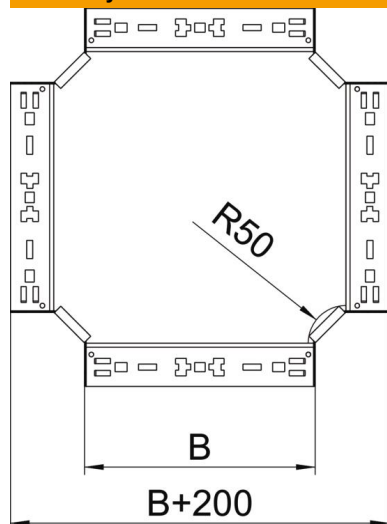

Techniniu duomeniu lapas

Kryžmė „Magic“ 60 FS

Prekės numeris: 7027009

Kryžmė su greitojo sujungimo sistema. Tinka visų tipų kabelių loveliams, kurių šonų aukštis yra 60 mm.

St Plienas

FS cinkuotas

Pagrindiniai duomenys

Prekės numeris	7027009
Tipas	RKM 640 FS
1 pavadinimas	Sankryža
2 pavadinimas	su greitu sujungimu
Gamintojas	OBO
Dydis	60x400
Medžiaga	Plienas
Paviršius	cinkuotas juostiniu būdu
Paviršiaus standartas	DIN EN 10346
Mažiausias pardavimo vienetas	1
Kiekio vienetas	Vienetas
Svoris	343,4 kg
Svorio vienetas	kg/100 vnt.

Techniniu duomenu lapas

Kryžmė „Magic“ 60 FS

Prekės numeris: 7027009

Matmenys

Plotis	400 mm
Plotis	16 in
Aukštis	60 mm
Aukštis	2 in
Skardos storis	1,25 mm
Matmuo B	400 mm

Techniniai duomenys

Sulenimas (kampas)	90°
Sujungimo elemento konstrukcija	integuotas sujungimo elementas
Opprettholdelse av funksjon	taip
Pagrindo plokštės medžiagos storis	1,25 mm
NATO skylių išdėstymo schema	ne
Krypties pakeitimas	horizontalus
Nerūdijantis plienas, beicuotas	ne
Sutvirtinta konstrukcija	ne
Kabelių sistemos sujungiklio rūšis	Fiksatorius
Atramos storis	1,25 mm