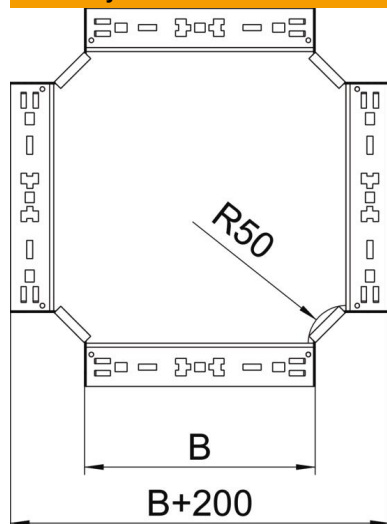

Techniniu duomenu lapas

Kryžmė „Magic“ 60 FS

Prekės numeris: 7027011

Kryžmė su greitojo sujungimo sistema. Tinka visų tipų kabelių loveliams, kurių šonų aukštis yra 60 mm.

St Plienas

FS cinkuotas

Pagrindiniai duomenys

Prekės numeris	7027011
Tipas	RKM 650 FS
1 pavadinimas	Sankryža
2 pavadinimas	su greitu sujungimu
Gamintojas	OBO
Dydis	60x500
Medžiaga	Plienas
Paviršius	cinkuotas juostiniu būdu
Paviršiaus standartas	DIN EN 10346
Mažiausias pardavimo vienetas	1
Kiekio vienetas	Vienetas
Svoris	468,3 kg
Svorio vienetas	kg/100 vnt.

Techniniu duomenu lapas

Kryžmė „Magic“ 60 FS

Prekės numeris: 7027011

Matmenys

Plotis	500 mm
Plotis	20 in
Aukštis	60 mm
Aukštis	2 in
Skardos storis	1,25 mm
Matmuo B	500 mm

Techniniai duomenys

Sulenkimas (kampas)	90°
Sujungimo elemento konstrukcija	integruotas sujungimo elementas
Opprettholdelse av funksjon	ne
Pagrindo plokštės medžiagos storis	1,25 mm
NATO skylių išdėstymo schema	ne
Krypties pakeitimas	horizontalus
Nerūdijantis plienas, beicuotas	ne
Sutvirtinta konstrukcija	ne
Kabelių sistemos sujungiklio rūšis	Fiksatorius
Atramos storis	1,25 mm