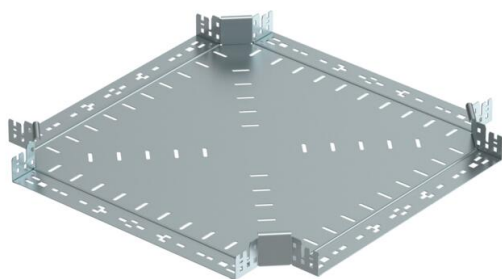

Techniniu duomenu lapas

Kryžmė „Magic“ 60 FS

Prekės numeris: 7027011

Kryžmė su greitojo sujungimo sistema. Tinka visų tipų kabelių loveliams, kurių šonų aukštis yra 60 mm.

St Plienas

FS cinkuotas

Pagrindiniai duomenys

Prekės numeris	7027011
Tipas	RKM 650 FS
1 pavadinimas	Sankryža
2 pavadinimas	su greitu sujungimu
Gamintojas	OBO
Dydis	60x500
Medžiaga	Plienas
Paviršius	cinkuotas juostiniu būdu
Paviršiaus standartas	DIN EN 10346
Mažiausias pardavimo vienetas	1
Kiekio vienetas	Vienetas
Svoris	468,3 kg
Svorio vienetas	kg/100 vnt.

Techniniu duomenu lapas

Kryžmė „Magic“ 60 FS

Prekės numeris: 7027011

Matmenys

Plotis	500 mm
Plotis	20 in
Aukštis	60 mm
Aukštis	2 in
Skardos storis	1,25 mm
Matmuo B	500 mm

Techniniai duomenys

Sulenkimas (kampas)	90°
Sujungimo elemento konstrukcija	integruotas sujungimo elementas
Opprettholdelse av funksjon	ne
Pagrindo plokštės medžiagos storis	1,25 mm
NATO skylių išdėstymo schema	ne
Krypties pakeitimas	horizontalus
Nerūdijantis plienas, beicuotas	ne
Sutvirtinta konstrukcija	ne
Kabelių sistemos sujungiklio rūšis	Fiksatorius
Atramos storis	1,25 mm