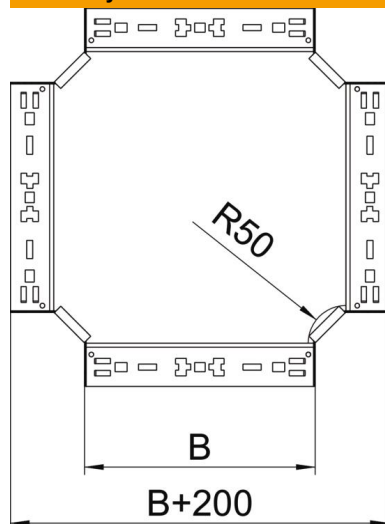

Techniniu duomenu lapas

Kryžmė „Magic“ 60 FS

Prekės numeris: 7027013

Kryžmė su greitojo sujungimo sistema. Tinka visų tipų kabelių loveliams, kurių šonų aukštis yra 60 mm.

St Plienas

FS cinkuotas

Pagrindiniai duomenys

Prekės numeris	7027013
Tipas	RKM 660 FS
1 pavadinimas	Sankryža
2 pavadinimas	su greitu sujungimu
Gamintojas	OBO
Dydis	60x600
Medžiaga	Plienas
Paviršius	cinkuotas juostiniu būdu
Paviršiaus standartas	DIN EN 10346
Mažiausias pardavimo vienetas	1
Kiekio vienetas	Vienetas
Svoris	610,1 kg
Svorio vienetas	kg/100 vnt.

Techniniu duomenu lapas

Kryžmė „Magic“ 60 FS

Prekės numeris: 7027013

Matmenys

Plotis	600 mm
Plotis	24 in
Aukštis	60 mm
Aukštis	2 in
Skardos storis	1,25 mm
Matmuo B	600 mm

Techniniai duomenys

Sulenkimas (kampas)	90°
Sujungimo elemento konstrukcija	integruotas sujungimo elementas
Opprettholdelse av funksjon	ne
Pagrindo plokštės medžiagos storis	1,25 mm
NATO skylių išdėstymo schema	ne
Krypties pakeitimas	horizontalus
Nerūdijantis plienas, beicuotas	ne
Sutvirtinta konstrukcija	ne
Kabelių sistemos sujungiklio rūšis	Fiksatorius
Atramos storis	1,25 mm