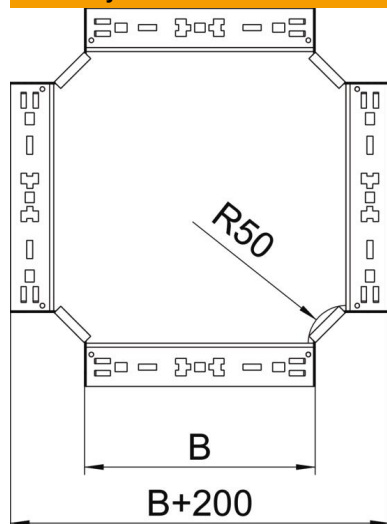

Techniniu duomeniu lapas

Kryžmė „Magic“ 85 FS

Prekės numeris: 7027081

Kryžmė su greitojo sujungimo sistema. Tinka visų tipų kabelių loveliams, kurių šonų aukštis yra 85 mm.

St Plienas

FS cinkuotas

Pagrindiniai duomenys

Prekės numeris	7027081
Tipas	RKM 810 FS
1 pavadinimas	Sankryža
2 pavadinimas	su greitu sujungimu
Gamintojas	OBO
Dydis	85x100
Medžiaga	Plienas
Paviršius	cinkuotas juostiniu būdu
Paviršiaus standartas	DIN EN 10346
Mažiausias pardavimo vienetas	1
Kiekio vienetas	Vienetas
Svoris	108,7 kg
Svorio vienetas	kg/100 vnt.

Techniniu duomeniu lapas

Kryžmė „Magic“ 85 FS

Prekės numeris: 7027081

Matmenys

Plotis	100 mm
Aukštis	85 mm
Skardos storis	1,25 mm
Matmuo B	100 mm

Techniniai duomenys

Sulenkimas (kampas)	90°
Sujungimo elemento konstrukcija	integruotas sujungimo elementas
Opprettholdelse av funksjon	ne
Pagrindo plokštės medžiagos storis	1,25 mm
NATO skylių išdėstymo schema	ne
Krypties pakeitimas	horizontalus
Nerūdijantis plienas, beicuotas	ne
Sutvirtinta konstrukcija	ne
Kabelių sistemos sujungiklio rūšis	Fiksatorius
Atramos storis	1,25 mm