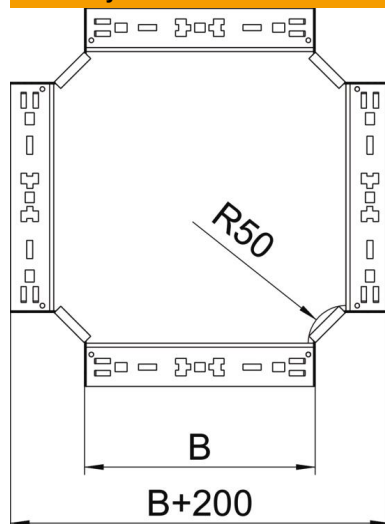

Techniniu duomeniu lapas

Kryžmė „Magic“ 85 FS

Prekės numeris: 7027089

Kryžmė su greitojo sujungimo sistema. Tinka visų tipų kabelių loveliams, kurių šonų aukštis yra 85 mm.

St Plienas

FS cinkuotas

Pagrindiniai duomenys

Prekės numeris	7027089
Tipas	RKM 840 FS
1 pavadinimas	Sankryža
2 pavadinimas	su greitu sujungimu
Gamintojas	OBO
Dydis	85x400
Medžiaga	Plienas
Paviršius	cinkuotas juostiniu būdu
Paviršiaus standartas	DIN EN 10346
Mažiausias pardavimo vienetas	1
Kiekio vienetas	Vienetas
Svoris	358,9 kg
Svorio vienetas	kg/100 vnt.

Techniniu duomenu lapas

Kryžmė „Magic“ 85 FS

Prekės numeris: 7027089

Matmenys

Plotis	400 mm
Aukštis	85 mm
Skardos storis	1,25 mm
Matmuo B	400 mm

Techniniai duomenys

Sulenkimas (kampas)	90°
Sujungimo elemento konstrukcija	integruotas sujungimo elementas
Opprettholdelse av funksjon	ne
Pagrindo plokštės medžiagos storis	1,25 mm
NATO skylių išdėstymo schema	ne
Krypties pakeitimas	horizontalus
Nerūdijantis plienas, beicuotas	ne
Sutvirtinta konstrukcija	ne
Kabelių sistemos sujungiklio rūšis	Fiksatorius
Atramos storis	1,25 mm