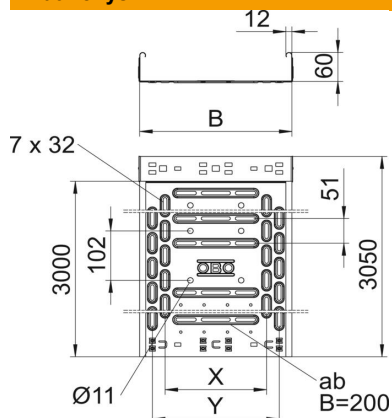

Tiesioginės srieginio strypo montavimo angos skersmuo yra 11 mm.
Potencialų išlyginimas visoje sistemoje užtikrinamas nenaudojant papildomų komponentų.
Magnetinio lauko slopinimas dėl ekranuojančio poveikio, be dangtelių – 20 dB, su dangteliais – 50 dB.

A4 Plienas, nerūdijantis, 1.4571

2B šviesus, apdirbtas

Pagrindiniai duomenys

Prekės numeris	6047692
Tipas	RKSM 640 A4
1 pavadinimas	Kabelių lovelis RKSM
2 pavadinimas	Magic, greitas sujungimas
Gamintojas	OBO
Dydis	60x400x3050
Medžiaga	Plienas, nerūdijantis, 1.4571
Paviršius	šviesus, apdirbtas
Paviršiaus standartas	
Mažiausias pardavimo vienetas	3
Kiekio vienetas	Metras
Svoris	358,361 kg
Svorio vienetas	kg/100 m

Techniniu duomenu lapas

Kabelių lovelis „RKS-Magic®“ 60 A4

Prekės numeris: 6047692

Matmenys

Ilgis	3 050 mm
Plotis	400 mm
Aukštis	60 mm
Skardos storis	0,9 mm
Matmuo B	400 mm
Matmuo t	200 mm
Matmuo x	300 mm
Matmuo y	350 mm

Techniniai duomenys

Sujungimo elemento konstrukcija	integruotas sujungimo elementas
Montavimo sistemos tvirtinimo būdas	Grindys Lubos Siena
Kuriomis galima vaikščioti	ne
Perforuota apačia	1
Opprettholdelse av funksjon	ne
Su viršutine dalimi	ne
Montažinis pagrindo perforavimas	taip
NATO skylių išdėstymo schema	ne
Naudingasis skerspjūvis	238 cm ²
Naudingasis skerspjūvis	23800 mm ²
Nerūdijantis plienas, beicuotas	ne
Šonų perforavimas	taip
Sutvirtinta konstrukcija	ne
Magnetinio lauko slopinimas su dangteliu	50 dB
Magnetinio lauko slopinimas dėl ekranuojančio poveikio be dangtelio	20 dB
Apkrovos bandomasis tipas pagal IEC 61537	II tipas
Naudingasis ilgis	3000 mm
Kabelių sistemos sujungiklio rūšis	Fiksatorius