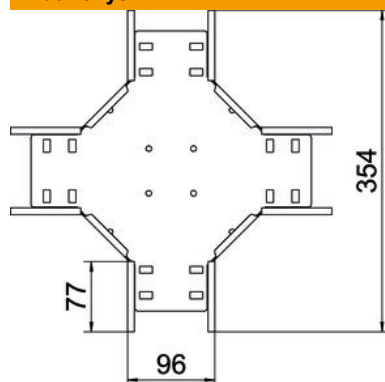

## Kryžmė 110 FS

Prekės numeris: 7027351

Kryžmė horizontaliam išsišakojimui sukurti, prispaudžiamiems ir prisukamiems kabelių loveliams, šonų aukštis 110 mm. Montavimas be varžtų su dvigubais spautukais arba varžtinė jungtis su plokščiagalviais varžtais FRS ir kombinuotomis veržlėmis M6. Naudojamas patalpose. Tvirtinimo medžiagas reikia užsisakyti atskirai.

### Pagrindiniai duomenys

Prekės numeris	7027351
Tipas	RK 110 FS
1 pavadinimas	Sankryža
2 pavadinimas	kabelių loveliui
Gamintojas	OBO
Dydis	110x100
Medžiaga	Plienas
Paviršius	cinkuotas juostiniu būdu
Paviršiaus standartas	DIN EN 10346
Mažiausias pardavimo vienetas	1
Kiekio vienetas	Vienetas
Svoris	127,3 kg
Svorio vienetas	kg/100 vnt.

## Matmenys

Plotis	100 mm
Aukštis	110 mm
Skardos storis	0,8 mm
Matmuo B	100 mm
Matmuo R	50 mm