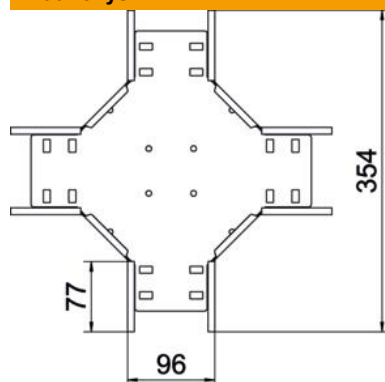

Kryžmė horizontaliam išsišakojimui sukurti, prispaudžiamiems ir prisukamiems kabelių loveliams, šonų aukštis 110 mm. Montavimas be varžtų su dvigubais spautukais arba varžtinė jungtis su plokščiagalviais varžtais FRS ir kombinuotomis veržlėmis M6. Galima naudoti vidinėje ir išorinėje srityse. Tvirtinimo medžiagas reikia užsisakyti atskirai.

St Plienas

FT karštai cinkuotas

Pagrindiniai duomenys

Prekės numeris	7027451
Tipas	RK 110 FT
1 pavadinimas	Sankryža
2 pavadinimas	kabelių loveliai
Gamintojas	OBO
Dydis	110x100
Medžiaga	Plienas
Paviršius	karštai cinkuotas
Paviršiaus standartas	DIN EN ISO 1461
Mažiausias pardavimo vienetas	1
Kiekio vienetas	Vienetas
Svoris	132,7 kg
Svorio vienetas	kg/100 vnt.

Techniniu duomenu lapas

Kryžmė 110 FT

Prekės numeris: 7027451

Matmenys

Plotis	100 mm
Aukštis	110 mm
Skardos storis	0,8 mm
Matmuo B	100 mm

Techniniai duomenys

Sujungimo elemento konstrukcija	integruotas sujungimo elementas
Opprettholdelse av funksjon	ne
Pagrindo plokštės medžiagos storis	0,8 mm
NATO skylių išdėstymo schema	ne
Nerūdijantis plienas, beicuotas	ne
Maks. naudojimo temperatūros diapazonas	120 °C
Min. naudojimo temperatūros diapazonas	-20 °C
Sutvirtinta konstrukcija	ne
Kabelių sistemos sujungiklio rūšis	įsuktas/suspaustas
Rekomenduojamas varžtų skaičius	36 St.
Atramos storis	1,25 mm