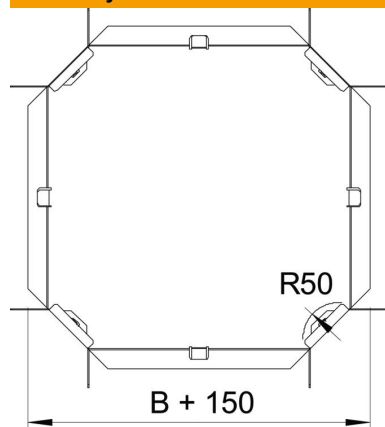

Kryžmė, horizontali, visų tipų kabelių loveliams, kurių šonų aukštis yra 110 mm. Tvirtinimo detalė pristatoma nesumontuota. Komplektuojama su atitinkamu kiekiu tvirtinimo detalių.

St	Plienas
FS	cinkuotas

Pagrindiniai duomenys

Prekės numeris	7004664
Tipas	RK 120 FS
1 pavadinimas	Sankryža
2 pavadinimas	horizontali + kamp. jungtis
Gamintojas	OBO
Dydis	110x200
Medžiaga	Plienas
Paviršius	cinkuotas juostiniu būdu
Paviršiaus standartas	DIN EN 10346
Mažiausias pardavimo vienetas	1
Kiečio vienetas	Vienetas
Svoris	160 kg
Svorio vienetas	kg/100 vnt.

Techniniu duomenu lapas

Kryžmė 110 FS

Prekės numeris: 7004664

Matmenys

Plotis	200 mm
Plotis	8 in
Aukštis	110 mm
Aukštis	4 in
Matmuo B	200 mm
Matmuo R	50 mm

Techniniai duomenys

Sulenkinas (kampas)	90°
Sujungimo elemento konstrukcija	pridedamas sujungimo elementas
Opprettholdelse av funksjon	ne
Pagrindo plokštės medžiagos storis	1 mm
Krypties pakeitimas	horizontalus
Nerūdijantis plienas, beicuotas	ne
Sutvirtinta konstrukcija	ne
Kabelių sistemos sujungiklio rūšis	įsuktas
Atramos storis	1,25 mm