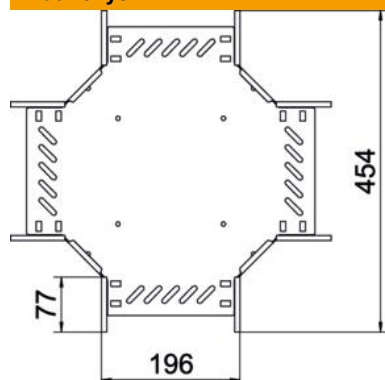

Techniniu duomeniu lapas

Kryžmė 110 FS

Prekės numeris: 7027353

Kryžmė horizontaliam išsišakojimui sukurti, prispaudžiamiems ir prisukamiems kabelių loveliams, šonų aukštis 110 mm. Montavimas be varžtų su dvigubais spautukais arba varžtinė jungtis su plokščiagalviais varžtais FRS ir kombinuotomis veržlėmis M6. Naudojamas patalpose. Tvirtinimo medžiagas reikia užsisakyti atskirai.

St Plienas

FS cinkuotas

Pagrindiniai duomenys

Prekės numeris	7027353
Tipas	RK 120 FS
1 pavadinimas	Sankryža
2 pavadinimas	kabelių loveliui
Gamintojas	OBO
Dydis	110x200
Medžiaga	Plienas
Paviršius	cinkuotas juostiniu būdu
Paviršiaus standartas	DIN EN 10346
Mažiausias pardavimo vienetas	1
Kiekio vienetas	Vienetas
Svoris	169,1 kg
Svorio vienetas	kg/100 vnt.

Techniniu duomenu lapas

Kryžmė 110 FS

Prekės numeris: 7027353

Matmenys

Plotis	200 mm
Aukštis	110 mm
Skardos storis	0,8 mm
Matmuo B	200 mm
Matmuo R	50 mm

Techniniai duomenys

Sujungimo elemento konstrukcija	integruotas sujungimo elementas
Opprettholdelse av funksjon	ne
Pagrindo plokštės medžiagos storis	0,8 mm
NATO skylių išdėstymo schema	ne
Nerūdijantis plienas, beicuotas	ne
Maks. naudojimo temperatūros diapazonas	120 °C
Min. naudojimo temperatūros diapazonas	-20 °C
Sutvirtinta konstrukcija	ne
Kabelių sistemos sujungiklio rūšis	įsuktas/suspaustas
Rekomenduojamas varžtų skaičius	40 St.
Atramos storis	1,25 mm