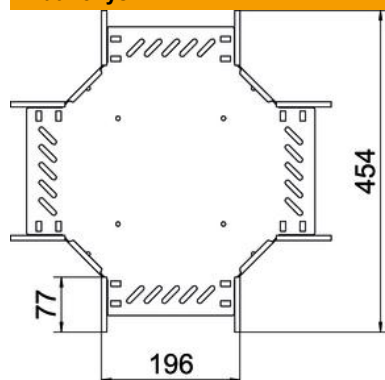

Kryžmė horizontaliam išsišakojimui sukurti, prispaudžiamiems ir prisukamiems kabelių loveliams, šonų aukštis 110 mm. Montavimas be varžtų su dvigubais spautukais arba varžtinė jungtis su plokščiagalviais varžtais FRS ir kombinuotomis veržlėmis M6. Galima naudoti vidinėje ir išorinėje srityse. Tvirtinimo medžiagas reikia užsisakyti atskirai.

St Plienas

FT karštai cinkuotas

Pagrindiniai duomenys

Prekės numeris	7027453
Tipas	RK 120 FT
1 pavadinimas	Sankryža
2 pavadinimas	kabelių loveliai
Gamintojas	OBO
Dydis	110x200
Medžiaga	Plienas
Paviršius	karštai cinkuotas
Paviršiaus standartas	DIN EN ISO 1461
Mažiausias pardavimo vienetas	1
Kiekio vienetas	Vienetas
Svoris	177 kg
Svorio vienetas	kg/100 vnt.

Techniniu duomenu lapas

Kryžmė 110 FT

Prekės numeris: 7027453

Matmenys

Plotis	200 mm
Aukštis	110 mm
Skardos storis	0,8 mm
Matmuo B	200 mm

Techniniai duomenys

Sujungimo elemento konstrukcija	integruotas sujungimo elementas
Opprettholdelse av funksjon	ne
Pagrindo plokštės medžiagos storis	0,8 mm
NATO skylių išdėstymo schema	ne
Nerūdijantis plienas, beicuotas	ne
Maks. naudojimo temperatūros diapazonas	120 °C
Min. naudojimo temperatūros diapazonas	-20 °C
Sutvirtinta konstrukcija	ne
Kabelių sistemos sujungiklio rūšis	įsuktas/suspaustas
Rekomenduojamas varžtų skaičius	40 St.
Atramos storis	1,25 mm