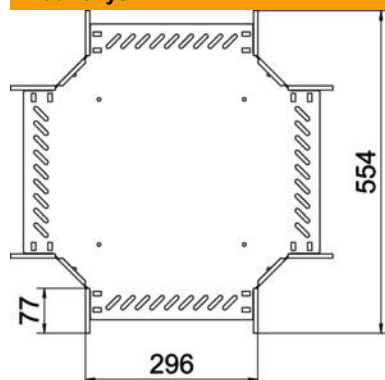

Kryžmė horizontaliam išsišakojimui sukurti, prispaudžiamiems ir prisukamiems kabelių loveliams, šonų aukštis 110 mm. Montavimas be varžtų su dvigubais spautukais arba varžtinė jungtis su plokščiagalviais varžtais FRS ir kombinuotomis veržlėmis M6. Naudojamas patalpose. Tvirtinimo medžiagas reikia užsisakyti atskirai.

St Plienas

FS cinkuotas

Pagrindiniai duomenys

Prekės numeris	7027355
Tipas	RK 130 FS
1 pavadinimas	Sankryža
2 pavadinimas	kabelių loveliai
Gamintojas	OBO
Dydis	110x300
Medžiaga	Plienas
Paviršius	cinkuotas juostiniu būdu
Paviršiaus standartas	DIN EN 10346
Mažiausias pardavimo vienetas	1
Kiekio vienetas	Vienetas
Svoris	264,2 kg
Svorio vienetas	kg/100 vnt.

Techniniu duomenu lapas

Kryžmė 110 FS

Prekės numeris: 7027355

Matmenys

Plotis	300 mm
Aukštis	110 mm
Skardos storis	1 mm
Matmuo B	300 mm
Matmuo R	50 mm

Techniniai duomenys

Sujungimo elemento konstrukcija	integruotas sujungimo elementas
Oppretholdelse av funksjon	ne
Pagrindo plokštės medžiagos storis	1 mm
NATO skylių išdėstymo schema	ne
Nerūdijantis plienas, beicuotas	ne
Maks. naudojimo temperatūros diapazonas	120 °C
Min. naudojimo temperatūros diapazonas	-20 °C
Sutvirtinta konstrukcija	ne
Kabelių sistemos sujungiklio rūšis	įsuktas/suspaustas
Rekomenduojamas varžtų skaičius	44 St.
Atramos storis	1,25 mm