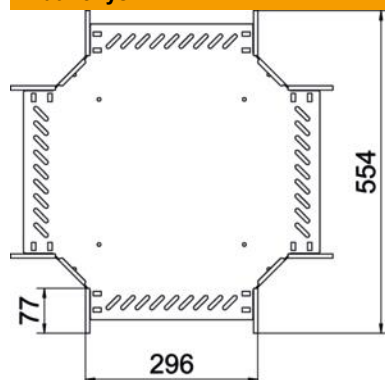

Kryžmė horizontaliam išsišakojimui sukurti, prispaudžiamiems ir prisukamiems kabelių loveliams, šonų aukštis 110 mm. Montavimas be varžtų su dvigubais spautukais arba varžtinė jungtis su plokščiagalviais varžtais FRS ir kombinuotomis veržlėmis M6. Galima naudoti vidinėje ir išorinėje srityse. Tvirtinimo medžiagas reikia užsisakyti atskirai.

### Pagrindiniai duomenys

Prekės numeris	7027455
Tipas	RK 130 FT
1 pavadinimas	Sankryža
2 pavadinimas	kabelių loveliai
Gamintojas	OBO
Dydis	110x300
Medžiaga	Plienas
Paviršius	karštai cinkuotas
Paviršiaus standartas	DIN EN ISO 1461
Mažiausias pardavimo vienetas	1
Kiekio vienetas	Vienetas
Svoris	275,3 kg
Svorio vienetas	kg/100 vnt.

# Techniniu duomenu lapas

Kryžmė 110 FT

Prekės numeris: 7027455

## Matmenys

Plotis	300 mm
Aukštis	110 mm
Skardos storis	1 mm
Matmuo B	300 mm