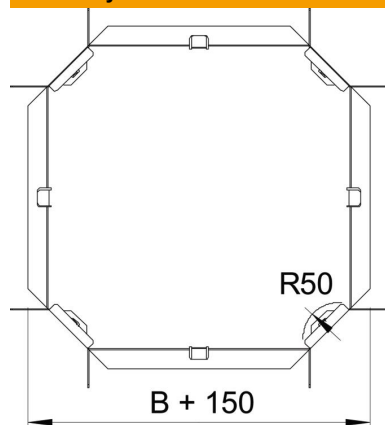

Kryžmė, horizontali, visų tipų kabelių loveliams, kurių šonų aukštis yra 110 mm.  
Tvirtinimo detalė pristatoma nesumontuota. Komplektuojama su atitinkamu kiekiu tvirtinimo detalių.

**St** Plienas

**FT** karštai cinkuotas

### Pagrindiniai duomenys

Prekės numeris	7115318
Tipas	RK 130 FT
1 pavadinimas	Sankryža
2 pavadinimas	horizontali + kamp. jungtis
Gamintojas	OBO
Dydis	110x300
Medžiaga	Plienas
Paviršius	karštai cinkuotas
Paviršiaus standartas	DIN EN ISO 1461
Mažiausias pardavimo vienetas	1
Kiekio vienetas	Vienetas
Svoris	240 kg
Svorio vienetas	kg/100 vnt.

## Matmenys

Plotis	300 mm
Plotis	12 in
Aukštis	110 mm
Aukštis	4 in
Matmuo B	300 mm
Matmuo R	50 mm

## Techniniai duomenys

Sulenkinas (kampas)	90°
Sujungimo elemento konstrukcija	pridedamas sujungimo elementas
Opprettholdelse av funksjon	ne
Pagrindo plokštės medžiagos storis	1 mm
Krypties pakeitimas	horizontalus
Nerūdijantis plienas, beicuotas	ne
Sutvirtinta konstrukcija	ne
Kabelių sistemos sujungiklio rūšis	įsuktas
Atramos storis	1,25 mm