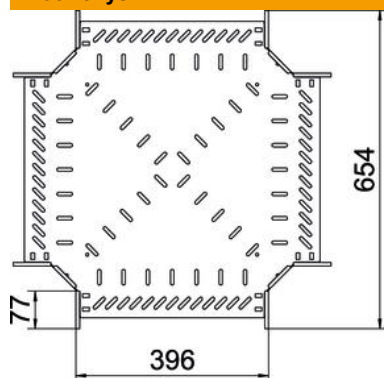

Kryžmė horizontaliam išsišakojimui sukurti, prispaudžiamiems ir prisukamiems kabelių loveliams, šonų aukštis 110 mm. Montavimas be varžtų su dvigubais spautukais arba varžtinė jungtis su plokščiagalviais varžtais FRS ir kombinuotomis veržlėmis M6. Naudojamas patalpose. Tvirtinimo medžiagas reikia užsisakyti atskirai.

St	Plienas
FS	cinkuotas

Pagrindiniai duomenys

Prekės numeris	7027357
Tipas	RK 140 FS
1 pavadinimas	Sankryža
2 pavadinimas	kabelių loveliui
Gamintojas	OBO
Dydis	110x400
Medžiaga	Plienas
Paviršius	cinkuotas juostiniu būdu
Paviršiaus standartas	DIN EN 10346
Mažiausias pardavimo vienetas	1
Kiekio vienetas	Vienetas
Svoris	344,2 kg
Svorio vienetas	kg/100 vnt.

Techniniu duomenu lapas

Kryžmė 110 FS

Prekės numeris: 7027357

Matmenys

Plotis	400 mm
Aukštis	110 mm
Skardos storis	1 mm
Matmuo B	400 mm
Matmuo R	50 mm

Techniniai duomenys

Sujungimo elemento konstrukcija	integuotas sujungimo elementas
Opprettholdelse av funksjon	ne
Pagrindo plokštės medžiagos storis	1 mm
NATO skylių išdėstymo schema	ne
Nerūdijantis plienas, beicuotas	ne
Maks. naudojimo temperatūros diapazonas	120 °C
Min. naudojimo temperatūros diapazonas	-20 °C
Sutvirtinta konstrukcija	ne
Kabelių sistemos sujungiklio rūšis	įsuktas/suspaustas
Rekomenduojamas varžtų skaičius	44 St.
Atramos storis	1,25 mm