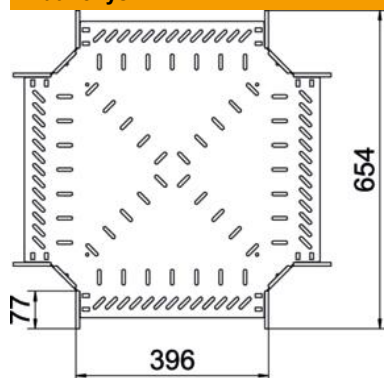

Kryžmė horizontaliam išsišakojimui sukurti, prispaudžiamiems ir prisukamiems kabelių loveliams, šonų aukštis 110 mm. Montavimas be varžtų su dvigubais spautukais arba varžtinė jungtis su plokščiagalviais varžtais FRS ir kombinuotomis veržlėmis M6. Galima naudoti vidinėje ir išorinėje srityse. Tvirtinimo medžiagas reikia užsisakyti atskirai.

### Pagrindiniai duomenys

Prekės numeris	7027457
Tipas	RK 140 FT
1 pavadinimas	Sankryža
2 pavadinimas	kabelių loveliai
Gamintojas	OBO
Dydis	110x400
Medžiaga	Plienas
Paviršius	karštai cinkuotas
Paviršiaus standartas	DIN EN ISO 1461
Mažiausias pardavimo vienetas	1
Kiekio vienetas	Vienetas
Svoris	358,9 kg
Svorio vienetas	kg/100 vnt.

### Matmenys

Plotis	400 mm
Aukštis	110 mm
Skardos storis	1 mm
Matmuo B	400 mm