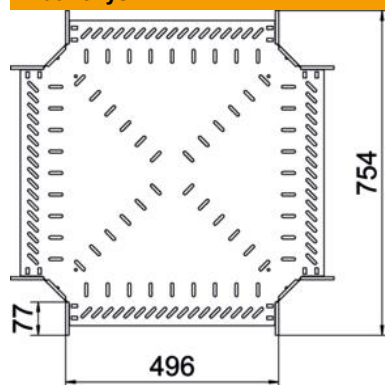

Kryžmė horizontaliam išsišakojimui sukurti, prispaudžiamiems ir prisukamiems kabelių loveliams, šonų aukštis 110 mm. Montavimas be varžtų su dvigubais spautukais arba varžtinė jungtis su plokščiagalviais varžtais FRS ir kombinuotomis veržlėmis M6. Naudojamas patalpose. Tvirtinimo medžiagas reikia užsisakyti atskirai.

### Pagrindiniai duomenys

Prekės numeris	7027361
Tipas	RK 150 FS
1 pavadinimas	Sankryža
2 pavadinimas	kabelių loveliui
Gamintojas	OBO
Dydis	110x500
Medžiaga	Plienas
Paviršius	cinkuotas juostiniu būdu
Paviršiaus standartas	DIN EN 10346
Mažiausias pardavimo vienetas	1
Kiekio vienetas	Vienetas
Svoris	446,5 kg
Svorio vienetas	kg/100 vnt.

### Matmenys

Plotis	500 mm
Aukštis	110 mm
Skardos storis	1 mm
Matmuo B	500 mm
Matmuo R	50 mm