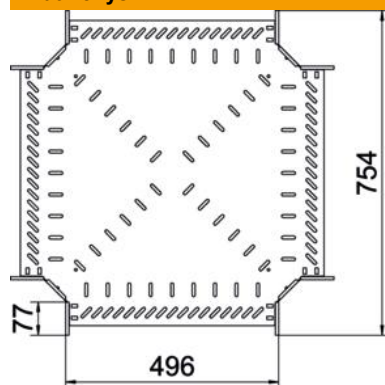

Kryžmė horizontaliam išsišakojimui sukurti, prispaudžiamiems ir prisukamiems kabelių loveliams, šonų aukštis 110 mm. Montavimas be varžtų su dvigubais spautukais arba varžtinė jungtis su plokščiagalviais varžtais FRS ir kombinuotomis veržlėmis M6. Galima naudoti vidinėje ir išorinėje srityse. Tvirtinimo medžiagas reikia užsisakyti atskirai.

St Plienas

FT karštai cinkuotas

Pagrindiniai duomenys

Prekės numeris	7027461
Tipas	RK 150 FT
1 pavadinimas	Sankryža
2 pavadinimas	kabelių loveliai
Gamintojas	OBO
Dydis	110x500
Medžiaga	Plienas
Paviršius	karštai cinkuotas
Paviršiaus standartas	DIN EN ISO 1461
Mažiausias pardavimo vienetas	1
Kiekio vienetas	Vienetas
Svoris	465,8 kg
Svorio vienetas	kg/100 vnt.

Techniniu duomenu lapas

Kryžmė 110 FT

Prekės numeris: 7027461

Matmenys

Plotis	500 mm
Aukštis	110 mm
Skardos storis	1 mm
Matmuo B	500 mm

Techniniai duomenys

Sujungimo elemento konstrukcija	integuotas sujungimo elementas
Opprettholdelse av funksjon	ne
Pagrindo plokštės medžiagos storis	1 mm
NATO skylių išdėstymo schema	ne
Nerūdijantis plienas, beicuotas	ne
Maks. naudojimo temperatūros diapazonas	120 °C
Min. naudojimo temperatūros diapazonas	-20 °C
Sutvirtinta konstrukcija	ne
Kabelių sistemos sujungiklio rūšis	įsuktas/suspaustas
Rekomenduojamas varžtų skaičius	48 St.
Atramos storis	1,25 mm