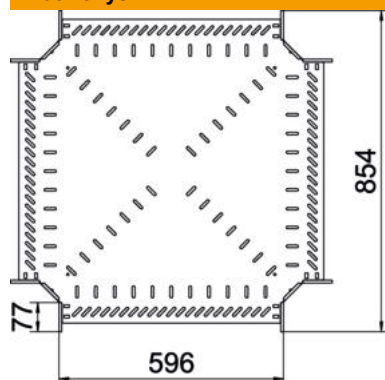

Kryžmė horizontaliam išsišakojimui sukurti, prispaudžiamiems ir prisukamiems kabelių loveliams, šonų aukštis 110 mm. Montavimas be varžtų su dvigubais spautukais arba varžtinė jungtis su plokščiagalviais varžtais FRS ir kombinuotomis veržlėmis M6. Naudojamas patalpose. Tvirtinimo medžiagas reikia užsisakyti atskirai.

St Plienas

FS cinkuotas

Pagrindiniai duomenys

Prekės numeris	7027363
Tipas	RK 160 FS
1 pavadinimas	Sankryža
2 pavadinimas	kabelių loveliui
Gamintojas	OBO
Dydis	110x600
Medžiaga	Plienas
Paviršius	cinkuotas juostiniu būdu
Paviršiaus standartas	DIN EN 10346
Mažiausias pardavimo vienetas	1
Kiekio vienetas	Vienetas
Svoris	565 kg
Svorio vienetas	kg/100 vnt.

Techniniu duomenu lapas

Kryžmė 110 FS

Prekės numeris: 7027363

Matmenys

Plotis	600 mm
Aukštis	110 mm
Skardos storis	1 mm
Matmuo B	600 mm
Matmuo R	50 mm

Techniniai duomenys

Sujungimo elemento konstrukcija	integuotas sujungimo elementas
Oppretholdelse av funksjon	ne
Pagrindo plokštės medžiagos storis	1 mm
NATO skylių išdėstymo schema	ne
Nerūdijantis plienas, beicuotas	ne
Maks. naudojimo temperatūros diapazonas	120 °C
Min. naudojimo temperatūros diapazonas	-20 °C
Sutvirtinta konstrukcija	ne
Kabelių sistemos sujungiklio rūšis	įsuktas/suspaustas
Rekomenduojamas varžtų skaičius	48 St.
Atramos storis	1,25 mm