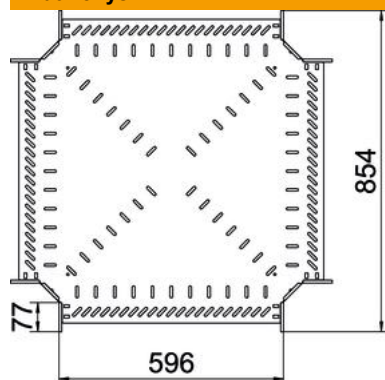

Kryžmė horizontaliam išsišakojimui sukurti, prispaudžiamiems ir prisukamiems kabelių loveliams, šonų aukštis 110 mm. Montavimas be varžtų su dvigubais spautukais arba varžtinė jungtis su plokščiagalviais varžtais FRS ir kombinuotomis veržlėmis M6. Galima naudoti vidinėje ir išorinėje srityse. Tvirtinimo medžiagas reikia užsisakyti atskirai.

St Plienas

FT karštai cinkuotas

Pagrindiniai duomenys

Prekės numeris	7027463
Tipas	RK 160 FT
1 pavadinimas	Sankryža
2 pavadinimas	kabelių loveliai
Gamintojas	OBO
Dydis	110x600
Medžiaga	Plienas
Paviršius	karštai cinkuotas
Paviršiaus standartas	DIN EN ISO 1461
Mažiausias pardavimo vienetas	1
Kiekio vienetas	Vienetas
Svoris	589,6 kg
Svorio vienetas	kg/100 vnt.

Techniniu duomenu lapas

Kryžmė 110 FT

Prekės numeris: 7027463

Matmenys

Plotis	600 mm
Aukštis	110 mm
Skardos storis	1 mm
Matmuo B	600 mm

Techniniai duomenys

Sujungimo elemento konstrukcija	integruotas sujungimo elementas
Oppretholdelse av funksjon	ne
Pagrindo plokštės medžiagos storis	1 mm
NATO skylių išdėstymo schema	ne
Nerūdijantis plienas, beicuotas	ne
Maks. naudojimo temperatūros diapazonas	120 °C
Min. naudojimo temperatūros diapazonas	-20 °C
Sutvirtinta konstrukcija	ne
Kabelių sistemos sujungiklio rūšis	įsuktas/suspaustas
Rekomenduojamas varžtų skaičius	48 St.
Atramos storis	1,25 mm