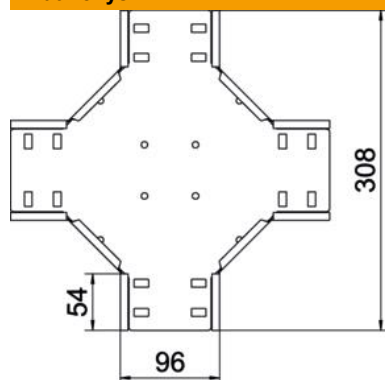

Sankryža horizontaliai atšakai sukurti, skirta magic jungtims bei varžtinėms jungtims, šonų aukštis 35 mm Varžtinė jungtis su varžtais plokščia galvute FRS ir kombinuotomis veržlėmis M6. Naudojamas patalpose. Tvirtinimo medžiagas reikia užsisakyti atskirai.

### Pagrindiniai duomenys

Prekės numeris	7027301
Tipas	RK 310 FS
1 pavadinimas	Sankryža
2 pavadinimas	kabelių loveliui
Gamintojas	OBO
Dydis	35x100
Medžiaga	Plienas
Paviršius	cinkuotas juostiniu būdu
Paviršiaus standartas	DIN EN 10346
Mažiausias pardavimo vienetas	1
Kiekio vienetas	Vienetas
Svoris	64,2 kg
Svorio vienetas	kg/100 vnt.

## Matmenys

Plotis	100 mm
Aukštis	35 mm
Skardos storis	0,8 mm
Matmuo B	100 mm
Matmuo R	50 mm