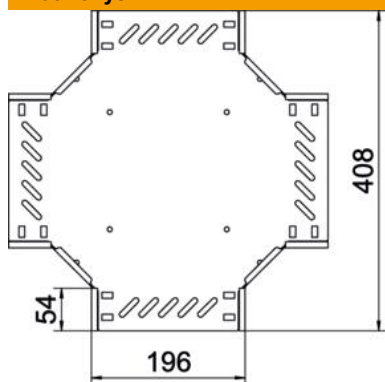

Sankryža horizontaliai atšakai sukurti, skirta magic jungtims bei varžtinėms jungtims, šonų aukštis 35 mm Varžtinė jungtis su varžtais plokščia galvute FRS ir kombinuotomis veržlėmis M6. Naudojamas patalpose. Tvirtinimo medžiagas reikia užsisakyti atskirai.

St Plienas

FS cinkuotas

Pagrindiniai duomenys

Prekės numeris	7027303
Tipas	RK 320 FS
1 pavadinimas	Sankryža
2 pavadinimas	kabelių loveliu
Gamintojas	OBO
Dydis	35x200
Medžiaga	Plienas
Paviršius	cinkuotas juostiniu būdu
Paviršiaus standartas	DIN EN 10346
Mažiausias pardavimo vienetas	1
Kiekio vienetas	Vienetas
Svoris	106,1 kg
Svorio vienetas	kg/100 vnt.

Techniniu duomenu lapas

Kryžmė 35 FS

Prekės numeris: 7027303

Matmenys

Plotis	200 mm
Aukštis	35 mm
Skardos storis	0,8 mm
Matmuo B	200 mm
Matmuo R	50 mm

Techniniai duomenys

Sujungimo elemento konstrukcija	integruotas sujungimo elementas
Opprettholdelse av funksjon	ne
Pagrindo plokštės medžiagos storis	1 mm
NATO skylių išdėstymo schema	ne
Nerūdijantis plienas, beicuotas	ne
Maks. naudojimo temperatūros diapazonas	120 °C
Min. naudojimo temperatūros diapazonas	-20 °C
Sutvirtinta konstrukcija	ne
Kabelių sistemos sujungiklio rūšis	įsuktas
Rekomenduojamas varžtų skaičius	16 St.
Atramos storis	1,25 mm