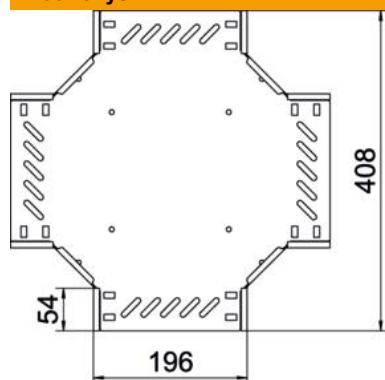

Sankryža horizontaliai atšakai sukurti, skirta magic jungtims bei varžtinėms jungtims, šonų aukštis 35 mm Varžtinė jungtis su varžtais plokščia galvute FRS ir kombinuotomis varžlėmis M6. Galima naudoti vidinėje ir išorinėje srityse. Tvirtinimo medžiagas reikia užsisakyti atskirai.

CEUK
CA

St Plienas

FT karštai cinkuotas

Pagrindiniai duomenys

Prekės numeris	7027403
Tipas	RK 320 FT
1 pavadinimas	Sankryža
2 pavadinimas	kabelių loveliu
Gamintojas	OBO
Dydis	35x200
Medžiaga	Plienas
Paviršius	karštai cinkuotas
Paviršiaus standartas	DIN EN ISO 1461
Mažiausias pardavimo vienetas	1
Kiekio vienetas	Vienetas
Svoris	111,6 kg
Svorio vienetas	kg/100 vnt.

Techniniu duomenu lapas

Kryžmė 35 FT

Prekės numeris: 7027403

Matmenys

Plotis	200 mm
Aukštis	35 mm
Skardos storis	0,8 mm
Matmuo B	200 mm
Matmuo R	50 mm

Techniniai duomenys

Sujungimo elemento konstrukcija	integuotas sujungimo elementas
Opprettholdelse av funksjon	ne
Pagrindo plokštės medžiagos storis	0,8 mm
NATO skylių išdėstymo schema	ne
Nerūdijantis plienas, beicuotas	ne
Maks. naudojimo temperatūros diapazonas	120 °C
Min. naudojimo temperatūros diapazonas	-20 °C
Sutvirtinta konstrukcija	ne
Kabelių sistemos sujungiklio rūšis	įsuktas
Rekomenduojamas varžtų skaičius	16 St.
Atramos storis	1,25 mm