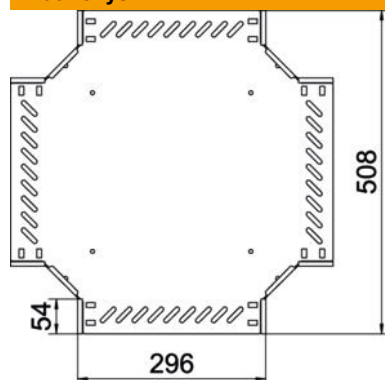

Sankryža horizontaliai atšakai sukurti, skirta magic jungtims bei varžtinėms jungtims, šonų aukštis 35 mm Varžtinė jungtis su varžtais plokščia galvute FRS ir kombinuotomis veržlėmis M6. Naudojamas patalpose. Tvirtinimo medžiagas reikia užsisakyti atskirai.

St	Plienas
FS	cinkuotas

Pagrindiniai duomenys

Prekės numeris	7027305
Tipas	RK 330 FS
1 pavadinimas	Sankryža
2 pavadinimas	kabelių loveliu
Gamintojas	OBO
Dydis	35x300
Medžiaga	Plienas
Paviršius	cinkuotas juostiniu būdu
Paviršiaus standartas	DIN EN 10346
Mažiausias pardavimo vienetas	1
Kiekio vienetas	Vienetas
Svoris	201,2 kg
Svorio vienetas	kg/100 vnt.

Techninių duomenų lapas

Kryžmė 35 FS

Prekės numeris: 7027305

Matmenys

Plotis	300 mm
Aukštis	35 mm
Skardos storis	1 mm
Matmuo B	300 mm
Matmuo R	50 mm

Techniniai duomenys

Sujungimo elemento konstrukcija	integruotas sujungimo elementas
Opprettholdelse av funksjon	ne
Pagrindo plokštės medžiagos storis	1 mm
NATO skylių išdėstymo schema	ne
Nerūdijantis plienas, beicuotas	ne
Maks. naudojimo temperatūros diapazonas	120 °C
Min. naudojimo temperatūros diapazonas	-20 °C
Sutvirtinta konstrukcija	ne
Kabelių sistemos sujungiklio rūšis	įsuktas
Rekomenduojamas varžtų skaičius	20 St.
Atramos storis	1,25 mm