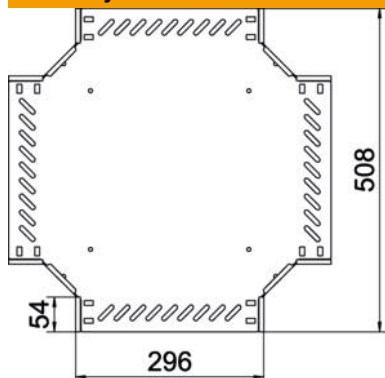

Sankryža horizontaliai atšakai sukurti, skirta magic jungtims bei varžtinėms jungtims, šonų aukštis 35 mm Varžtinė jungtis su varžtais plokščia galvute FRS ir kombinuotomis varžlėmis M6. Galima naudoti vidinėje ir išorinėje srityse. Tvirtinimo medžiagas reikia užsisakyti atskirai.

### Pagrindiniai duomenys

Prekės numeris	7027405
Tipas	RK 330 FT
1 pavadinimas	Sankryža
2 pavadinimas	kabelių loveliu
Gamintojas	OBO
Dydis	35x300
Medžiaga	Plienas
Paviršius	karštai cinkuotas
Paviršiaus standartas	DIN EN ISO 1461
Mažiausias pardavimo vienetas	1
Kiekio vienetas	Vienetas
Svoris	209,9 kg
Svorio vienetas	kg/100 vnt.

# Techninių duomenų lapas

Kryžmė 35 FT

Prekės numeris: 7027405

## Matmenys

Plotis	300 mm
Aukštis	35 mm
Skardos storis	1 mm
Matmuo B	300 mm
Matmuo R	50 mm