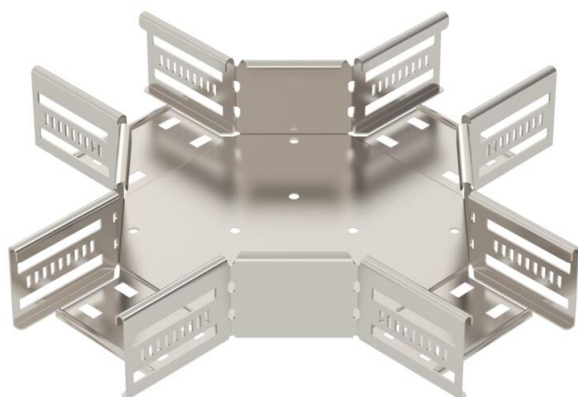

Sankryža horizontaliai atšakai sukurti, skirta magic jungtims bei varžtinėms jungtims, šonų aukštis 60 mm Montavimas be varžtų su dvigubais spaustukais arba varžtinė jungtis su plokščiagalviais varžtais FRS ir kombinuota veržle M6. Galima naudoti vidinėje ir išorinėje srityse. Tvirtinimo medžiagas reikia užsisakyti atskirai.

A2 Plienas, nerūdijantis, 1.4301

2B šviesus, apdirbtas

Pagrindiniai duomenys

Prekės numeris	7027501
Tipas	RK 610 A2
1 pavadinimas	Sankryža
2 pavadinimas	kabelių loveliui
Gamintojas	OBO
Dydis	60x100
Medžiaga	Plienas, nerūdijantis, 1.4301
Paviršius	šviesus, apdirbtas
Paviršiaus standartas	
Mažiausias pardavimo vienetas	1
Kiekio vienetas	Vienetas
Svoris	88,4 kg
Svorio vienetas	kg/100 vnt.

Techniniu duomeniu lapas

Kryžmė 60/100 A2

Prekės numeris: 7027501

Matmenys

Plotis	100 mm
Aukštis	60 mm
Skardos storis	0,8 mm
Matmuo B	100 mm

Techniniai duomenys

Sujungimo elemento konstrukcija	integruotas sujungimo elementas
Opprettholdelse av funksjon	taip
Pagrindo plokštės medžiagos storis	0,8 mm
NATO skylių išdėstymo schema	ne
Nerūdijantis plienas, beicuotas	ne
Maks. naudojimo temperatūros diapazonas	120 °C
Min. naudojimo temperatūros diapazonas	-20 °C
Sutvirtinta konstrukcija	ne
Kabelių sistemos sujungiklio rūšis	įsuktas/suspaustas
Rekomenduojamas varžtų skaičius	20 St.
Atramos storis	1,25 mm