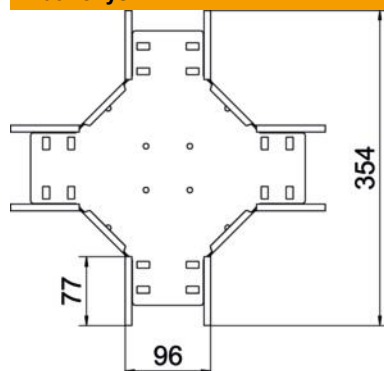

Sankryža horizontaliai atšakai sukurti, skirta magic jungtims bei varžtinėms jungtims, šonų aukštis 60 mm Montavimas be varžtų su dvigubais spaustukais arba varžtinė jungtis su plokščiagalviais varžtais FRS ir kombinuota veržle M6. Galima naudoti vidinėje ir išorinėje srityse. Tvirtinimo medžiagas reikia užsisakyti atskirai.

A2 Plienas, nerūdijantis, 1.4301

2B šviesus, apdirbtas

Pagrindiniai duomenys

Prekės numeris	7027501
Tipas	RK 610 A2
1 pavadinimas	Sankryža
2 pavadinimas	kabelių loveliui
Gamintojas	OBO
Dydis	60x100
Medžiaga	Plienas, nerūdijantis, 1.4301
Paviršius	šviesus, apdirbtas
Paviršiaus standartas	
Mažiausias pardavimo vienetas	1
Kiekio vienetas	Vienetas
Svoris	88,4 kg
Svorio vienetas	kg/100 vnt.

Techniniu duomeniu lapas

Kryžmė 60/100 A2

Prekės numeris: 7027501

Matmenys

Plotis	100 mm
Aukštis	60 mm
Skardos storis	0,8 mm
Matmuo B	100 mm

Techniniai duomenys

Sujungimo elemento konstrukcija	integruotas sujungimo elementas
Opprettholdelse av funksjon	taip
Pagrindo plokštės medžiagos storis	0,8 mm
NATO skylių išdėstymo schema	ne
Nerūdijantis plienas, beicuotas	ne
Maks. naudojimo temperatūros diapazonas	120 °C
Min. naudojimo temperatūros diapazonas	-20 °C
Sutvirtinta konstrukcija	ne
Kabelių sistemos sujungiklio rūšis	įsuktas/suspaustas
Rekomenduojamas varžtų skaičius	20 St.
Atramos storis	1,25 mm