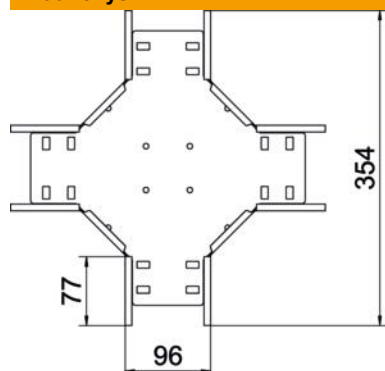

Sankryža horizontaliai atšakai sukurti, skirta magic jungtims bei varžtinėms jungtims, šonų aukštis 60 mm Montavimas be varžtų su dvigubais spaustukais arba varžtinė jungtis su plokščiagalviais varžtais FRS ir kombinuotomis veržlėmis M6. Galima naudoti vidinėje ir išorinėje srityse. Tvirtinimo medžiagas reikia užsisakyti atskirai.

A4 Plienas, nerūdijantis, 1.4571

2B šviesus, apdirbtas

Pagrindiniai duomenys

Prekės numeris	7027520
Tipas	RK 610 A4
1 pavadinimas	Sankryža
2 pavadinimas	kabelių loveliui
Gamintojas	OBO
Dydis	60x100
Medžiaga	Plienas, nerūdijantis, 1.4571
Paviršius	šviesus, apdirbtas
Paviršiaus standartas	
Mažiausias pardavimo vienetas	1
Kiekio vienetas	Vienetas
Svoris	88,4 kg
Svorio vienetas	kg/100 vnt.

Techniniu duomenu lapas

Kryžmė 60/100 A4

Prekės numeris: 7027520

Matmenys

Plotis	100 mm
Aukštis	60 mm
Skardos storis	0,8 mm
Matmuo B	100 mm

Techniniai duomenys

Sujungimo elemento konstrukcija	integruotas sujungimo elementas
Opprettholdelse av funksjon	taip
Pagrindo plokštės medžiagos storis	0,8 mm
NATO skylių išdėstymo schema	ne
Nerūdijantis plienas, beicuotas	ne
Maks. naudojimo temperatūros diapazonas	120 °C
Min. naudojimo temperatūros diapazonas	-20 °C
Sutvirtinta konstrukcija	ne
Kabelių sistemos sujungiklio rūšis	įsuktas
Rekomenduojamas varžtų skaičius	20 St.
Atramos storis	1,25 mm