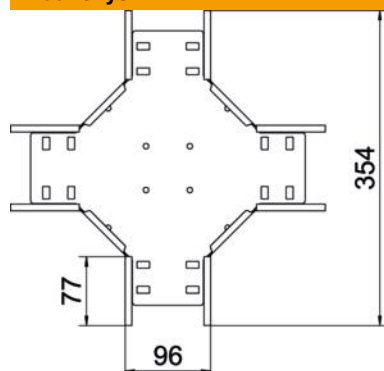

Sankryža horizontaliai atšakai sukurti, skirta magic jungtims bei varžtinėms jungtims, šonų aukštis 60 mm. Montavimas be varžtų su dvigubais spaustukais arba varžtinė jungtis su plokščiagalviais varžtais FRS ir kombinuotomis veržlėmis M6. Naudojamas patalpose. Tvirtinimo medžiagas reikia užsisakyti atskirai.

### Pagrindiniai duomenys

Prekės numeris	7027311
Tipas	RK 610 FS
1 pavadinimas	Sankryža
2 pavadinimas	kabelių loveliu
Gamintojas	OBO
Dydis	60x100
Medžiaga	Plienas
Paviršius	cinkuotas juostiniu būdu
Paviršiaus standartas	DIN EN 10346
Mažiausias pardavimo vienetas	1
Kiekio vienetas	Vienetas
Svoris	89,5 kg
Svorio vienetas	kg/100 vnt.

### Matmenys

Plotis	100 mm
Aukštis	60 mm
Skardos storis	0,8 mm
Matmuo B	100 mm