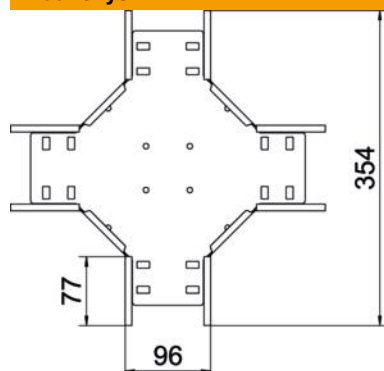

Sankryža horizontaliai atšakai sukurti, skirta magic jungtims bei varžtinėms jungtims, šonų aukštis 60 mm. Montavimas be varžtų su dvigubais spaustukais arba varžtinė jungtis su plokščiagalviais varžtais FRS ir kombinuotomis veržlėmis M6. Galima naudoti vidinėje ir išorinėje srityse. Tvirtinimo medžiagas reikia užsisakyti atskirai.

St Plienas

FT karštai cinkuotas

Pagrindiniai duomenys

Prekės numeris	7027411
Tipas	RK 610 FT
1 pavadinimas	Sankryža
2 pavadinimas	kabelių loveliui
Gamintojas	OBO
Dydis	60x100
Medžiaga	Plienas
Paviršius	karštai cinkuotas
Paviršiaus standartas	DIN EN ISO 1461
Mažiausias pardavimo vienetas	1
Kiekio vienetas	Vienetas
Svoris	93,5 kg
Svorio vienetas	kg/100 vnt.

Matmenys

Plotis	100 mm
Aukštis	60 mm
Skardos storis	0,8 mm
Matmuo B	100 mm

Techniniai duomenys

Sujungimo elemento konstrukcija	integruotas sujungimo elementas
Opprettholdelse av funksjon	taip
Pagrindo plokštės medžiagos storis	0,8 mm
NATO skylių išdėstymo schema	ne
Nerūdijantis plienas, beicuotas	ne
Maks. naudojimo temperatūros diapazonas	120 °C
Min. naudojimo temperatūros diapazonas	-20 °C
Sutvirtinta konstrukcija	ne
Kabelių sistemos sujungiklio rūšis	įsuktas/suspaustas
Rekomenduojamas varžtų skaičius	20 St.
Atramos storis	1,25 mm