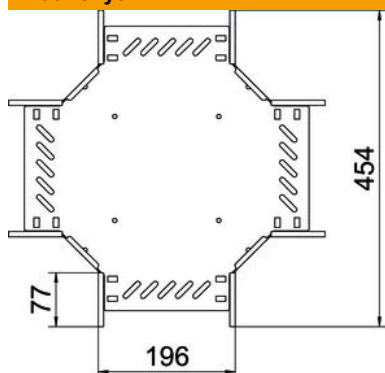

Sankryža horizontaliai atšakai sukurti, skirta magic jungtims bei varžtinėms jungtims, šonų aukštis 60 mm Montavimas be varžtų su dvigubais spaustukais arba varžtinė jungtis su plokščiagalviais varžtais FRS ir kombinuota veržle M6. Galima naudoti vidinėje ir išorinėje srityse. Tvirtinimo medžiagas reikia užsisakyti atskirai.

A2 Plienas, nerūdijantis, 1.4301

2B šviesus, apdirbtas

Pagrindiniai duomenys

Prekės numeris	7027503
Tipas	RK 620 A2
1 pavadinimas	Sankryža
2 pavadinimas	kabelių loveliui
Gamintojas	OBO
Dydis	60x200
Medžiaga	Plienas, nerūdijantis, 1.4301
Paviršius	šviesus, apdirbtas
Paviršiaus standartas	
Mažiausias pardavimo vienetas	1
Kiekio vienetas	Vienetas
Svoris	129,4 kg
Svorio vienetas	kg/100 vnt.

Techniniu duomenu lapas

Kryžmė 60/200 A2

Prekės numeris: 7027503

Matmenys

Plotis	200 mm
Aukštis	60 mm
Skardos storis	0,8 mm
Matmuo B	200 mm

Techniniai duomenys

Sujungimo elemento konstrukcija	integuotas sujungimo elementas
Opprettholdelse av funksjon	taip
Pagrindo plokštės medžiagos storis	0,8 mm
NATO skylių išdėstymo schema	ne
Nerūdijantis plienas, beicuotas	ne
Maks. naudojimo temperatūros diapazonas	120 °C
Min. naudojimo temperatūros diapazonas	-20 °C
Sutvirtinta konstrukcija	ne
Kabelių sistemos sujungiklio rūšis	įsuktas/suspaustas
Rekomenduojamas varžtų skaičius	24 St.
Atramos storis	1,25 mm