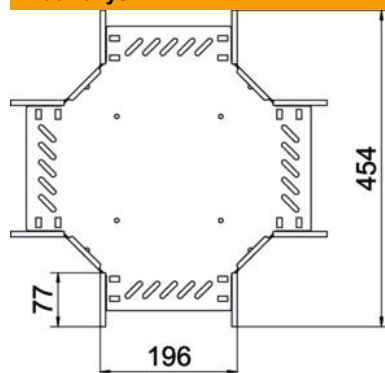

Sankryža horizontaliai atšakai sukurti, skirta magic jungtims bei varžtinėms jungtims, šonų aukštis 60 mm Montavimas be varžtų su dvigubais spaustukais arba varžtinė jungtis su plokščiagalviais varžtais FRS ir kombinuotomis veržlėmis M6. Galima naudoti vidinėje ir išorinėje srityse. Tvirtinimo medžiagas reikia užsisakyti atskirai.

A4 Plienas, nerūdijantis, 1.4571

2B šviesus, apdirbtas

Pagrindiniai duomenys

Prekės numeris	7027522
Tipas	RK 620 A4
1 pavadinimas	Sankryža
2 pavadinimas	kabelių loveliui
Gamintojas	OBO
Dydis	60x200
Medžiaga	Plienas, nerūdijantis, 1.4571
Paviršius	šviesus, apdirbtas
Paviršiaus standartas	
Mažiausias pardavimo vienetas	1
Kiekio vienetas	Vienetas
Svoris	129,4 kg
Svorio vienetas	kg/100 vnt.

Techniniu duomenu lapas

Kryžmė 60/200 A4

Prekės numeris: 7027522

Matmenys

Plotis	200 mm
Aukštis	60 mm
Skardos storis	0,8 mm
Matmuo B	200 mm

Techniniai duomenys

Sujungimo elemento konstrukcija	integuotas sujungimo elementas
Opprettholdelse av funksjon	taip
Pagrindo plokštės medžiagos storis	0,8 mm
NATO skylių išdėstymo schema	ne
Nerūdijantis plienas, beicuotas	ne
Maks. naudojimo temperatūros diapazonas	120 °C
Min. naudojimo temperatūros diapazonas	-20 °C
Sutvirtinta konstrukcija	ne
Kabelių sistemos sujungiklio rūšis	įsuktas
Rekomenduojamas varžtų skaičius	24 St.
Atramos storis	1,25 mm