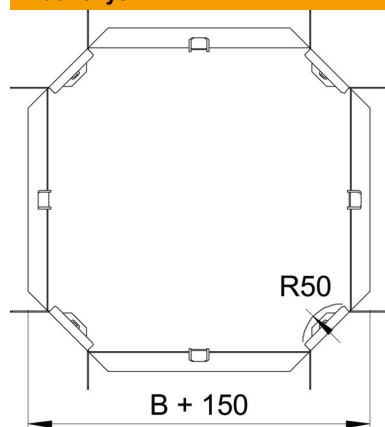

Kryžmė, horizontali, visų tipų kabelių loveliams, kurių šonų aukštis yra 60 mm. Fasoninė dalis tiekama išmontuotos būklės. Visos jos pusės skirtos vienodo pločio kabelių loveliams. Komplektuojama su atitinkamu kiekiu tvirtinimo detalių.

St Plienas

FS cinkuotas

Pagrindiniai duomenys

Prekės numeris	6043623
Tipas	RK 620 FS
1 pavadinimas	Sankryža
2 pavadinimas	horizontali + kamp. jungtis
Gamintojas	OBO
Dydis	60x200
Medžiaga	Plienas
Paviršius	cinkuotas juostiniu būdu
Paviršiaus standartas	DIN EN 10346
Mažiausias pardavimo vienetas	1
Kiekio vienetas	Vienetas
Svoris	136,2 kg
Svorio vienetas	kg/100 vnt.

Techniniu duomenu lapas

Kryžmė 60 FS

Prekės numeris: 6043623

Matmenys

Plotis	200 mm
Plotis	8 in
Aukštis	60 mm
Aukštis	2 in
Matmuo B	200 mm
Matmuo R	50 mm

Techniniai duomenys

Sulenkimas (kampas)	90°
Opprettholdelse av funksjon	ne
Pagrindo plokštės medžiagos storis	1 mm
Krypties pakeitimas	horizontalus
Nerūdijantis plienas, beicuotas	ne
Sutvirtinta konstrukcija	ne
Kabėlių sistemos sujungiklio rūšis	įsuktas
Atramos storis	1,25 mm