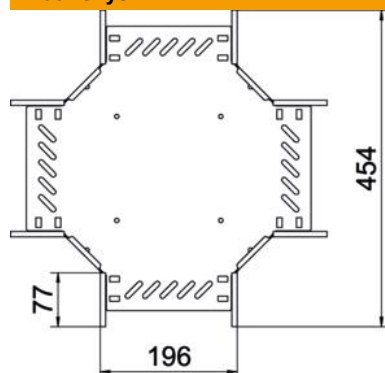

Sankryža horizontaliai atšakai sukurti, skirta magic jungtims bei varžtinėms jungtims, šonų aukštis 60 mm. Montavimas be varžtų su dvigubais spaustukais arba varžtinė jungtis su plokščiagalviais varžtais FRS ir kombinuotomis veržlėmis M6. Naudojamas patalpose. Tvirtinimo medžiagas reikia užsisakyti atskirai.

### Pagrindiniai duomenys

Prekės numeris	7027313
Tipas	RK 620 FS
1 pavadinimas	Sankryža
2 pavadinimas	kabelių loveliu
Gamintojas	OBO
Dydis	60x200
Medžiaga	Plienas
Paviršius	cinkuotas juostiniu būdu
Paviršiaus standartas	DIN EN 10346
Mažiausias pardavimo vienetas	1
Kiekio vienetas	Vienetas
Svoris	131,3 kg
Svorio vienetas	kg/100 vnt.

### Matmenys

Plotis	200 mm
Aukštis	60 mm
Skardos storis	0,8 mm
Matmuo B	200 mm

### Techniniai duomenys

Sujungimo elemento konstrukcija	integruotas sujungimo elementas
Opprettholdelse av funksjon	taip
Pagrindo plokštės medžiagos storis	0,8 mm
NATO skylių išdėstymo schema	ne
Nerūdijantis plienas, beicuotas	ne
Maks. naudojimo temperatūros diapazonas	120 °C
Min. naudojimo temperatūros diapazonas	-20 °C
Sutvirtinta konstrukcija	ne
Kabelių sistemos sujungiklio rūšis	įsuktas/suspaustas
Rekomenduojamas varžtų skaičius	24 St.
Atramos storis	1,25 mm