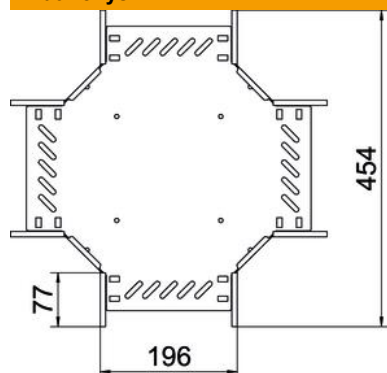

Sankryža horizontaliai atšakai sukurti, skirta magic jungtims bei varžtinėms jungtims, šonų aukštis 60 mm Montavimas be varžtų su dvigubais spaustukais arba varžtinė jungtis su plokščiagalviais varžtais FRS ir kombinuotomis veržlėmis M6. Galima naudoti vidinėje ir išorinėje srityse. Tvirtinimo medžiagas reikia užsisakyti atskirai.

St Plienas

FT karštai cinkuotas

Pagrindiniai duomenys

Prekės numeris	7027413
Tipas	RK 620 FT
1 pavadinimas	Sankryža
2 pavadinimas	kabelių loveliu
Gamintojas	OBO
Dydis	60x200
Medžiaga	Plienas
Paviršius	karštai cinkuotas
Paviršiaus standartas	DIN EN ISO 1461
Mažiausias pardavimo vienetas	1
Kiekio vienetas	Vienetas
Svoris	137,8 kg
Svorio vienetas	kg/100 vnt.

Techniniu duomenu lapas

Sankryža 60 FT

Prekės numeris: 7027413

Matmenys

Plotis	200 mm
Aukštis	60 mm
Skardos storis	0,8 mm
Matmuo B	200 mm

Techniniai duomenys

Sujungimo elemento konstrukcija	integuotas sujungimo elementas
Opprettholdelse av funksjon	taip
Pagrindo plokštės medžiagos storis	0,8 mm
NATO skylių išdėstymo schema	ne
Nerūdijantis plienas, beicuotas	ne
Maks. naudojimo temperatūros diapazonas	120 °C
Min. naudojimo temperatūros diapazonas	-20 °C
Sutvirtinta konstrukcija	ne
Kabelių sistemos sujungiklio rūšis	įsuktas/suspaustas
Rekomenduojamas varžtų skaičius	24 St.
Atramos storis	1,25 mm